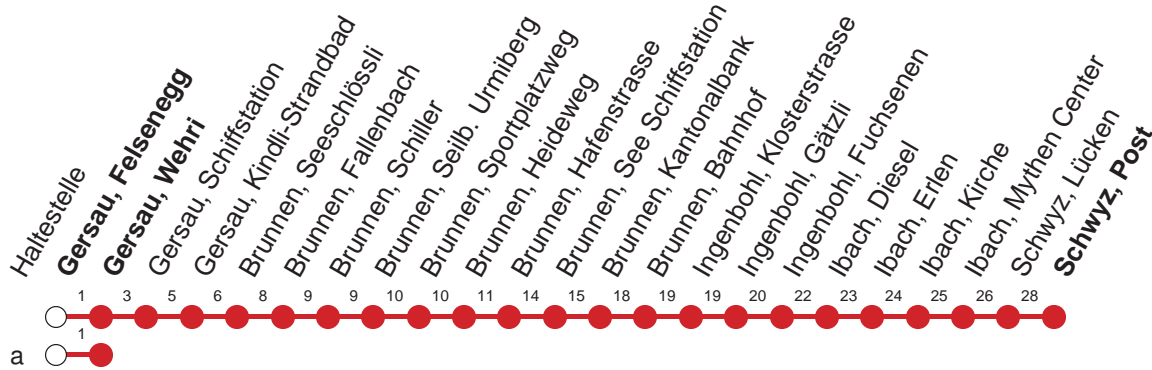

Haltestelle

Gersau, Felsenegg

2

Küssnacht a.R. - Weggis - Vitznau - Gersau - Brunnen - Schwyz

Montag - Freitag, sowie 2. Januar

Samstag

Sonntag, allg. Feiertage *

6	08	38	6		6				
7	08	38	7	08	7	08			
8	08	38	8	38	8	38			
9	08	38	9	08	9	08			
10	08	38	10	08	38	10	08	38	
11	08	38	11	08	38	11	08	38	
12	08	38	12	08	38	12	08	38	
13	08	38	13	08	38	13	08	38	
14	08	38	14	08	38	14	08	38	
15	08	38	15	08	38	15	08	38	
16	08	38	16	08	38	16	08	38	
17	08	38	17	08	38	17	08	38	
18	08	38	18	08	38	18	08	38	
19	08	38	19	08	38	19	08	38	
20	08	38⊙	38▽	20	08	38	20	08	38
21	08		21	08	38	21	08		
22			22	08		22	08		
23			23			23			
0	08		0	08		0	08a		

Gültig ab 09.06.19 bis 14.12.19

a : Linienverlauf siehe oben

⊙ : fährt nur Montag - Donnerstag

▽ : fährt nur Freitag

* ohne 2. Januar

Am 25.12.18, 26.12.18, 01.01.19, 19.04.19, 22.04.19, 30.05.19, 10.06.19, 01.08.19 gilt der Sonntagsfahrplan.