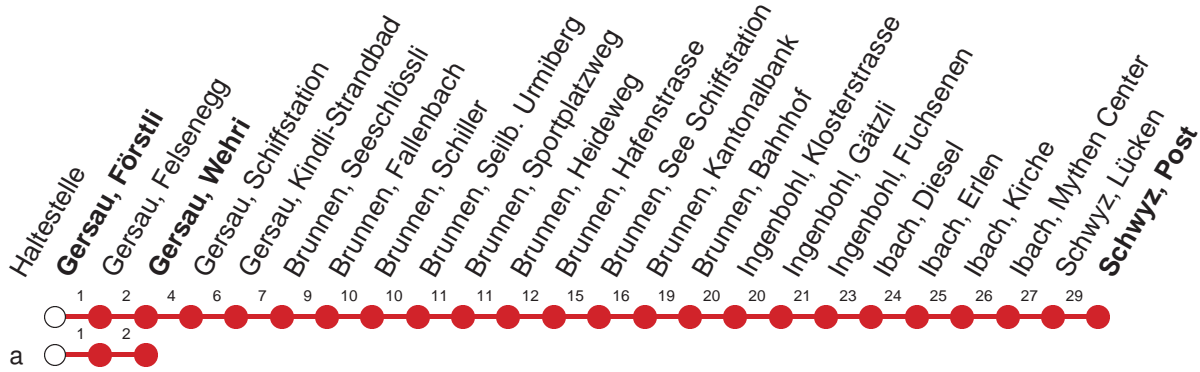

Haltestelle

Gersau, Förstli

2

Küssnacht a.R. - Weggis - Vitznau - Gersau - Brunnen - Schwyz

Montag - Freitag, sowie 2. Januar

Samstag

Sonntag, allg. Feiertage *

6	07	37	6		6			
7	07	37	7	07	7	07		
8	07	37	8	37	8	37		
9	07	37	9	07	9	07		
10	07	37	10	07	37	07	37	
11	07	37	11	07	37	07	37	
12	07	37	12	07	37	07	37	
13	07	37	13	07	37	07	37	
14	07	37	14	07	37	07	37	
15	07	37	15	07	37	07	37	
16	07	37	16	07	37	07	37	
17	07	37	17	07	37	07	37	
18	07	37	18	07	37	07	37	
19	07	37	19	07	37	07	37	
20	07	37⊙	37▽	20	07	37	07	37
21	07			21	07	37	07	
22				22	07		07	
23				23				
0	07			0	07		0	07a

Gültig ab 09.06.19 bis 14.12.19

a : Linienvverlauf siehe oben

⊙ : fährt nur Montag - Donnerstag

▽ : fährt nur Freitag

* ohne 2. Januar

Am 25.12.18, 26.12.18, 01.01.19, 19.04.19, 22.04.19, 30.05.19, 10.06.19, 01.08.19 gilt der Sonntagsfahrplan.