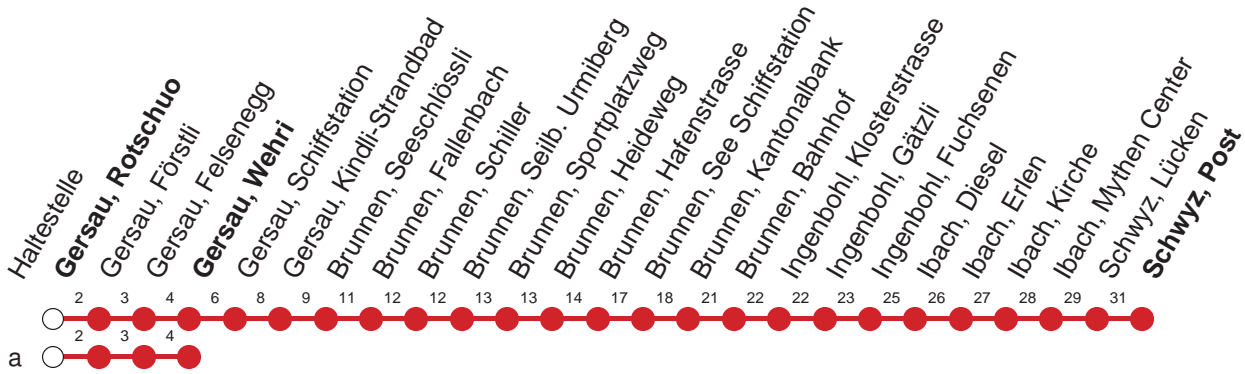

Haltestelle

Gersau, Rotschuo

2

Küssnacht a.R. - Weggis - Vitznau - Gersau - Brunnen - Schwyz

Montag - Freitag, sowie 2. Januar				Samstag		Sonntag, allg. Feiertage *			
6	05	35		6		6			
7	05	35		7	05	7	05		
8	05	35		8	35	8	35		
9	05	35		9	05	9	05		
10	05	35		10	05	35	10	05	35
11	05	35		11	05	35	11	05	35
12	05	35		12	05	35	12	05	35
13	05	35		13	05	35	13	05	35
14	05	35		14	05	35	14	05	35
15	05	35		15	05	35	15	05	35
16	05	35		16	05	35	16	05	35
17	05	35		17	05	35	17	05	35
18	05	35		18	05	35	18	05	35
19	05	35		19	05	35	19	05	35
20	05	35	35	20	05	35	20	05	35
21	05			21	05	35	21	05	
22				22	05		22	05	
23				23			23		
0	05			0	05		0	05a	

Gültig ab 09.06.19 bis 14.12.19

a : Linienvverlauf siehe oben

⊙ : fährt nur Montag - Donnerstag

∇ : fährt nur Freitag

* ohne 2. Januar

Am 25.12.18, 26.12.18, 01.01.19, 19.04.19, 22.04.19, 30.05.19, 10.06.19, 01.08.19 gilt der Sonntagsfahrplan.