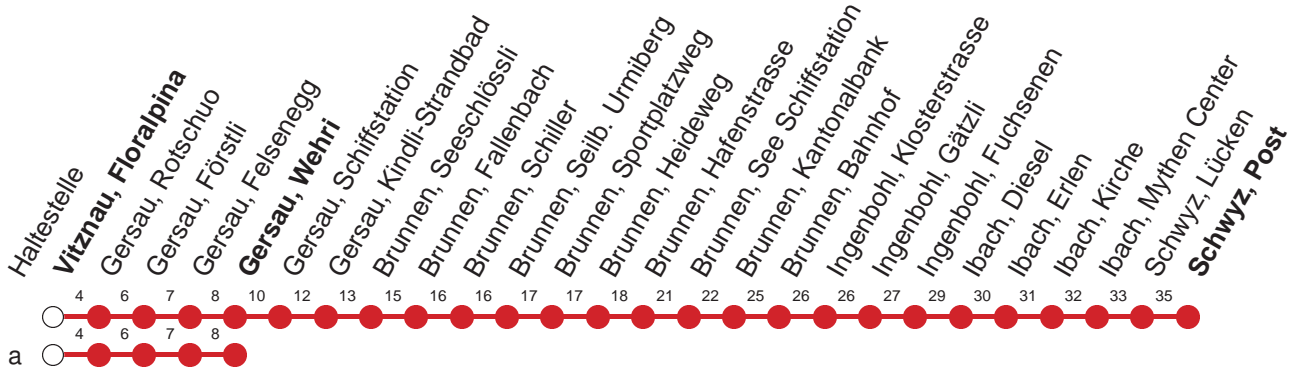

Haltestelle

Vitznau, Floralpina

2

Küssnacht a.R. - Weggis - Vitznau - Gersau - Brunnen - Schwyz

Montag - Freitag, sowie 2. Januar

Samstag

Sonntag, allg. Feiertage *

6	01	31	6		6				
7	01	31	7	01	7	01			
8	01	31	8	31	8	31			
9	01	31	9	01	9	01			
10	01	31	10	01	31	10	01	31	
11	01	31	11	01	31	11	01	31	
12	01	31	12	01	31	12	01	31	
13	01	31	13	01	31	13	01	31	
14	01	31	14	01	31	14	01	31	
15	01	31	15	01	31	15	01	31	
16	01	31	16	01	31	16	01	31	
17	01	31	17	01	31	17	01	31	
18	01	31	18	01	31	18	01	31	
19	01	31	19	01	31	19	01	31	
20	01	31 [⊙]	31 [∇]	20	01	31	20	01	31
21	01			21	01	31	21	01	
22				22	01		22	01	
23				23			23		
0	01			0	01		0	01a	

Gültig ab 09.06.19 bis 14.12.19

a : Linienverlauf siehe oben

⊙ : fährt nur Montag - Donnerstag

∇ : fährt nur Freitag

* ohne 2. Januar

Am 25.12.18, 26.12.18, 01.01.19, 19.04.19, 22.04.19, 30.05.19, 10.06.19, 01.08.19 gilt der Sonntagsfahrplan.