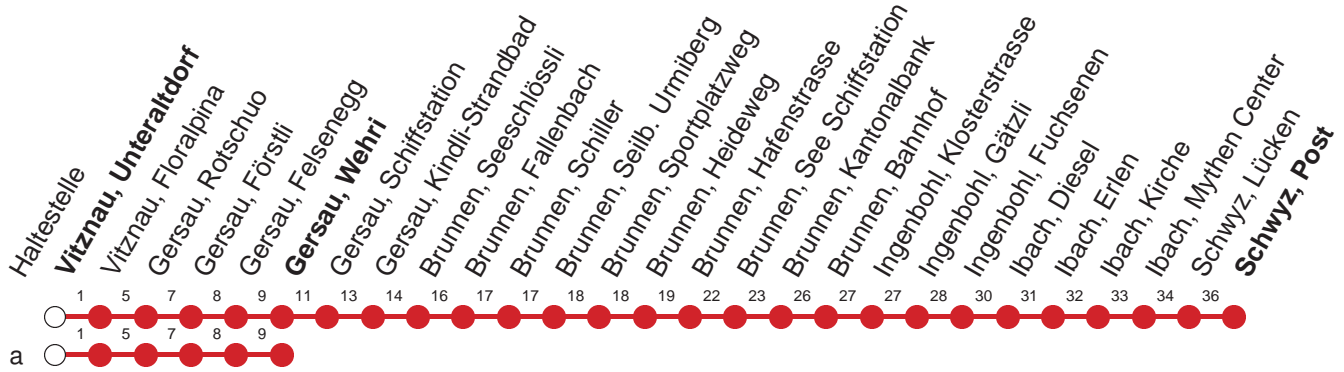

Haltestelle

Vitznau, Unteraltdorf

**2**

**Küssnacht a.R. - Weggis - Vitznau - Gersau - Brunnen - Schwyz**

Montag - Freitag, sowie 2. Januar				Samstag		Sonntag, allg. Feiertage *	
6	00	30		6		6	
7	00	30		7	00	7	00
8	00	30		8	30	8	30
9	00	30		9	00	9	00
10	00	30		10	00	10	00 30
11	00	30		11	00	11	00 30
12	00	30		12	00	12	00 30
13	00	30		13	00	13	00 30
14	00	30		14	00	14	00 30
15	00	30		15	00	15	00 30
16	00	30		16	00	16	00 30
17	00	30		17	00	17	00 30
18	00	30		18	00	18	00 30
19	00	30		19	00	19	00 30
20	00	30 <sup>⊙</sup>	30 <sup>∇</sup>	20	00	20	00 30
21	00			21	00	21	00
22				22	00	22	00
23				23		23	
0	00			0	00	0	00a

Gültig ab 09.06.19 bis 14.12.19

a : Linienvverlauf siehe oben

⊙ : fährt nur Montag - Donnerstag

∇ : fährt nur Freitag

\* ohne 2. Januar

Am 25.12.18, 26.12.18, 01.01.19, 19.04.19, 22.04.19, 30.05.19, 10.06.19, 01.08.19 gilt der Sonntagsfahrplan.