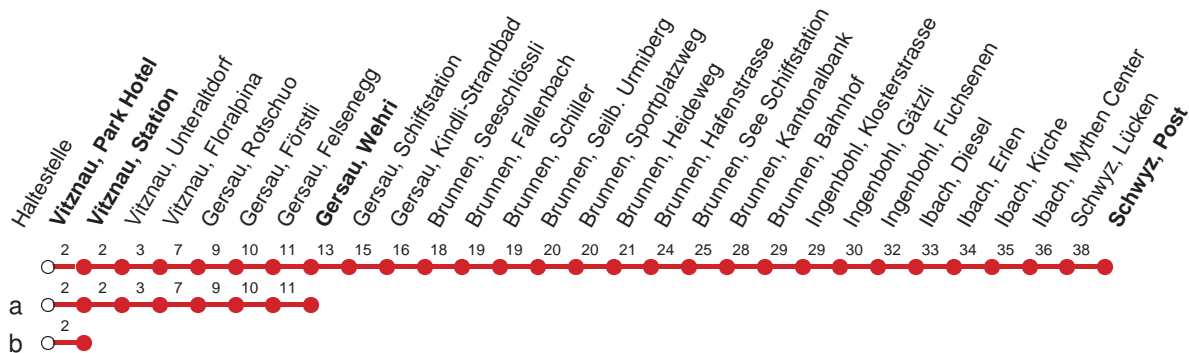

Haltestelle

Vitznau, Park Hotel

2

Küssnacht a.R. - Weggis - Vitznau - Gersau - Brunnen - Schwyz

Montag - Freitag, sowie 2. Januar

Samstag

Sonntag, allg. Feiertage *

5	56		5		5	
6	26	56	6	56	6	56
7	26	56	7		7	
8	26	56	8	26	56	26 56
9	26	56	9	56	9	56
10	26	56	10	26	56	26 56
11	26	56	11	26	56	26 56
12	26	56	12	26	56	26 56
13	26	56	13	26	56	26 56
14	26	56	14	26	56	26 56
15	26	56	15	26	56	26 56
16	26	56	16	26	56	26 56
17	26	57	17	26	56	26 56
18	26	56	18	26	56	26 56
19	26	56	19	26	56	26 56
20	26⊙	26▽ 56	20	26	56	26 56
21	55b		21	25	55	21 55
22	55b		22	55b		22 55b
23	57		23	57		23 57a
0			0			0
1	13a▽		1	13a		1

Gültig ab 09.06.19 bis 14.12.19

a,b : Linienvverlauf siehe oben

⊙ : fährt nur Montag - Donnerstag

▽ : fährt nur Freitag

* ohne 2. Januar

Am 25.12.18, 26.12.18, 01.01.19, 19.04.19, 22.04.19, 30.05.19, 10.06.19, 01.08.19 gilt der Sonntagsfahrplan.