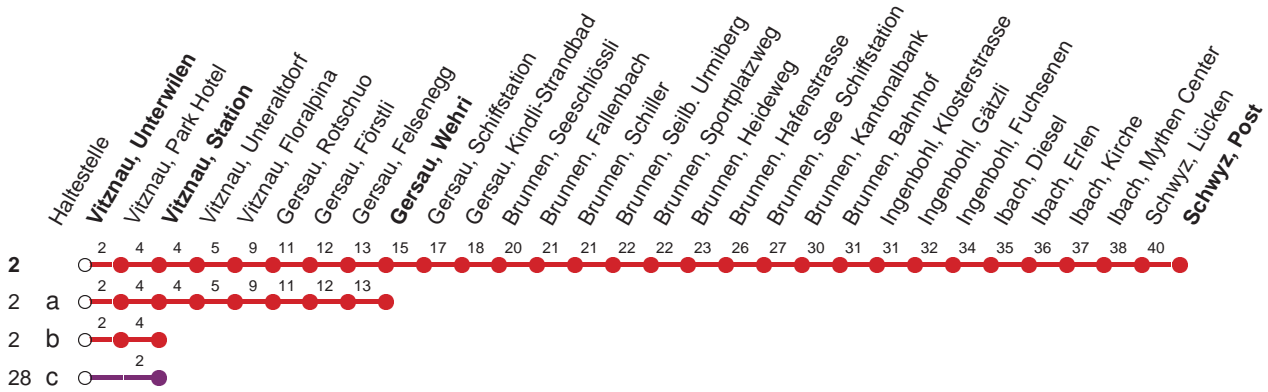

Haltestelle

Vitznau, Unterwilen

**28**

**Rotkreuz - Küssnacht a.R. - Weggis - Vitznau**

**2**

**Küssnacht a.R. - Weggis - Vitznau - Gersau - Brunnen - Schwyz**

**Montag - Freitag, sowie 2. Januar**

**Samstag**

**Sonntag, allg. Feiertage \***

5	54		5		5				
6	24	54	6	54	6	54			
7	24	54	7		7				
8	24	54	8	24	54	8	24	54	
9	24	54	9	54		9	54		
10	24	54	10	24	54	10	24	54	
11	24	54	11	24	54	11	24	54	
12	24	54	12	24	54	12	24	54	
13	24	54	13	24	54	13	24	54	
14	24	54	14	24	54	14	24	54	
15	24	54	15	24	54	15	24	54	
16	24	54	16	24	54	16	24	54	
17	24	49 c	55	17	24	54	17	24	54
18	24	49 c	54	18	24	54	18	24	54
19	24	54		19	24	54	19	24	54
20	24 ⊙	24 ▽	54	20	24	54	20	24	54
21	53 b			21	23	53	21	53	
22	53 b			22	53 b		22	53 b	
23	55			23	55		23	55 a	
0				0			0		
1	11 a ▽			1	11 a		1		

Gültig ab 09.06.19 bis 14.12.19

00 : Linie 28

00 : Linie 2

a,b,c : Linienverlauf siehe oben

▽ : fährt nur Freitag

⊙ : fährt nur Montag - Donnerstag

Bei grossem Verkehrsaufkommen kann das Einhalten des Fahrplans nicht gewährleistet werden.

\* ohne 2. Januar

Am 25.12.18, 26.12.18, 01.01.19, 19.04.19, 22.04.19, 30.05.19, 10.06.19, 01.08.19 gilt der Sonntagsfahrplan.

öV-LIVE