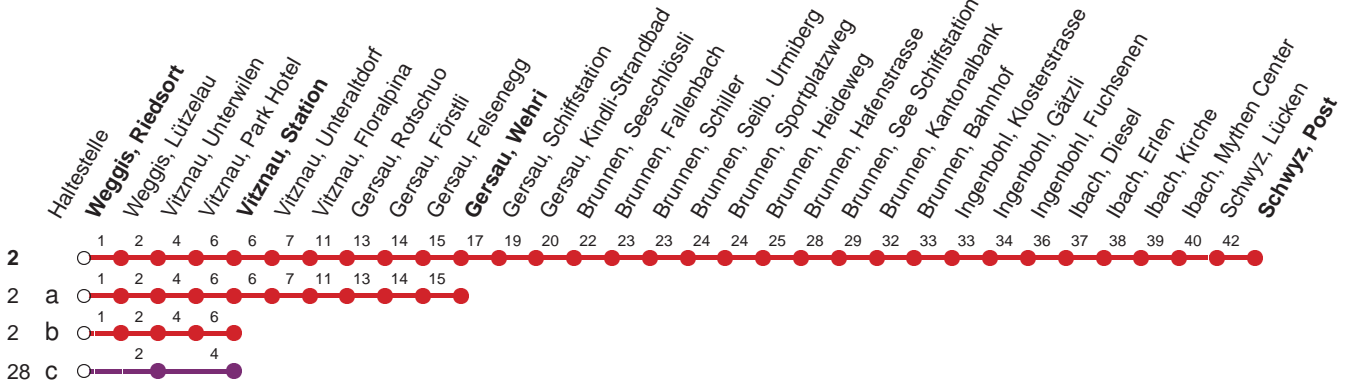

Haltestelle

Weggis, Riedsort

28

Rotkreuz - Küssnacht a.R. - Weggis - Vitznau

2

Küssnacht a.R. - Weggis - Vitznau - Gersau - Brunnen - Schwyz

Montag - Freitag, sowie 2. Januar

Samstag

Sonntag, allg. Feiertage *

5	52	5	52	5	52				
6	22	52	6	52	6	52			
7	22	52	7	22	52	7	22	52	
8	22	52	8	22	52	8	22	52	
9	22	52	9	52	9	52	9	52	
10	22	52	10	22	52	10	22	52	
11	22	52	11	22	52	11	22	52	
12	22	52	12	22	52	12	22	52	
13	22	52	13	22	52	13	22	52	
14	22	52	14	22	52	14	22	52	
15	22	52	15	22	52	15	22	52	
16	22	52	16	22	52	16	22	52	
17	22	47 c	53	17	22	52	17	22	52
18	22	47 c	52	18	22	52	18	22	52
19	22	52	19	22	52	19	22	52	
20	22 ⊙	22 ▽	52	20	22	52	20	22	52
21	51 b	21	21	51	21	51			
22	51 b	22	51 b	22	51 b				
23	53	23	53	23	53 a				
0		0		0					
1	09 a ▽	1	09 a	1					

Gültig ab 09.06.19 bis 14.12.19

00 : Linie 28

00 : Linie 2

a,b,c : Linienvorlauf siehe oben

▽ : fährt nur Freitag

⊙ : fährt nur Montag - Donnerstag

Bei grossem Verkehrsaufkommen kann das Einhalten des Fahrplans nicht gewährleistet werden.

* ohne 2. Januar

Am 25.12.18, 26.12.18, 01.01.19, 19.04.19, 22.04.19, 30.05.19, 10.06.19, 01.08.19 gilt der Sonntagsfahrplan.

öV-LIVE