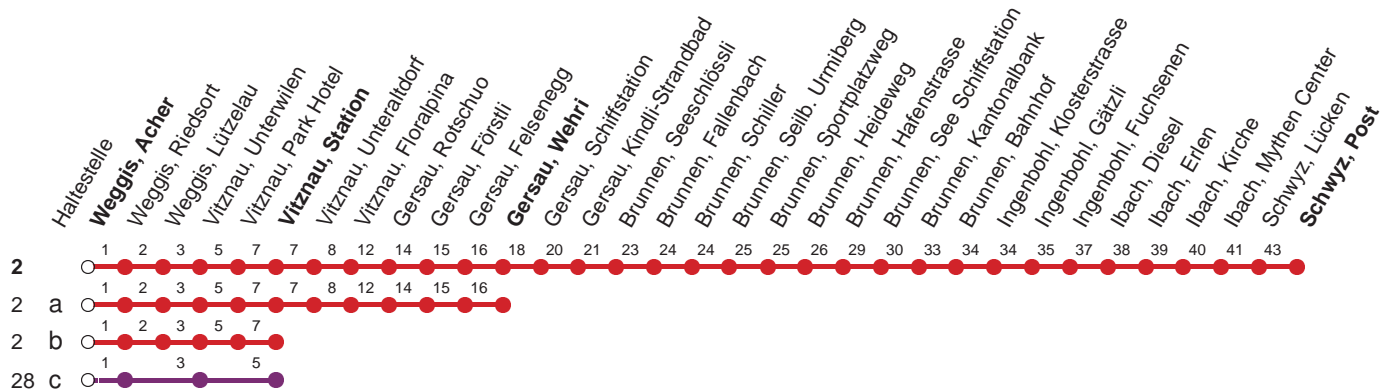

Haltestelle

Weggis, Acher

28

Rotkreuz - Küssnacht a.R. - Weggis - Vitznau

2

Küssnacht a.R. - Weggis - Vitznau - Gersau - Brunnen - Schwyz

Montag - Freitag, sowie 2. Januar

Samstag

Sonntag, allg. Feiertage *

5	51	5	51	5	51				
6	21	51	6	51	6	51			
7	21	51	7		7				
8	21	51	8	21	51	8	21	51	
9	21	51	9	51		9	51		
10	21	51	10	21	51	10	21	51	
11	21	51	11	21	51	11	21	51	
12	21	51	12	21	51	12	21	51	
13	21	51	13	21	51	13	21	51	
14	21	51	14	21	51	14	21	51	
15	21	51	15	21	51	15	21	51	
16	21	51	16	21	51	16	21	51	
17	21	46 c	52	17	21	51	17	21	51
18	21	46 c	51	18	21	51	18	21	51
19	21	51		19	21	51	19	21	51
20	21 ⊙	21 ▽	51	20	21	51	20	21	51
21	50 b			21	20	50	21	50	
22	50 b			22	50 b		22	50 b	
23	52			23	52		23	52 a	
0				0			0		
1	08 a ▽			1	08 a		1		

Gültig ab 09.06.19 bis 14.12.19

00 : Linie 28

00 : Linie 2

a,b,c : Linienvorlauf siehe oben

▽ : fährt nur Freitag

⊙ : fährt nur Montag - Donnerstag

Bei grossem Verkehrsaufkommen kann das Einhalten des Fahrplans nicht gewährleistet werden.

* ohne 2. Januar

Am 25.12.18, 26.12.18, 01.01.19, 19.04.19, 22.04.19, 30.05.19, 10.06.19, 01.08.19 gilt der Sonntagsfahrplan.

öV-LIVE