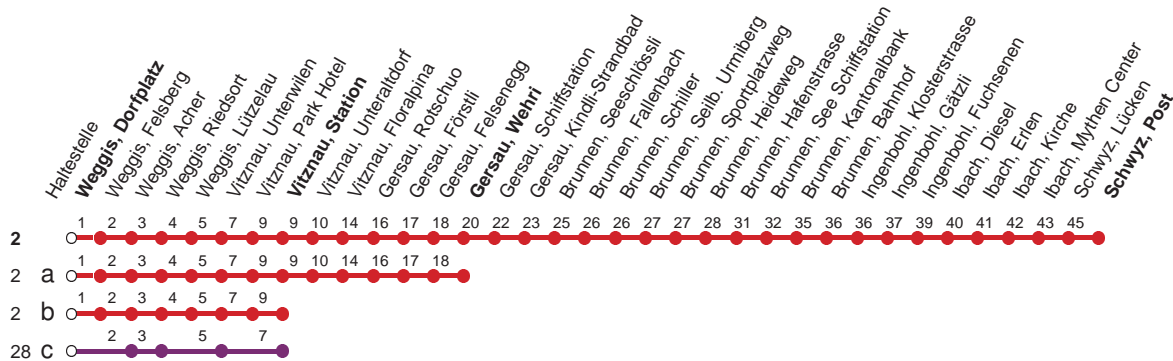

Haltestelle

Weggis, Dorfplatz

28

Rotkreuz - Küssnacht a.R. - Weggis - Vitznau

2

Küssnacht a.R. - Weggis - Vitznau - Gersau - Brunnen - Schwyz

Montag - Freitag, sowie 2. Januar

Samstag

Sonntag, allg. Feiertage *

5	49	5	49	5	49				
6	19	49	6	49	6	49			
7	19	49	7		7				
8	19	49	8	19	49	8	19	49	
9	19	49	9	49	9	49	9	49	
10	19	49	10	19	49	10	19	49	
11	19	49	11	19	49	11	19	49	
12	19	49	12	19	49	12	19	49	
13	19	49	13	19	49	13	19	49	
14	19	49	14	19	49	14	19	49	
15	19	49	15	19	49	15	19	49	
16	19	49	16	19	49	16	19	49	
17	19	44 c	50	17	19	49	17	19	49
18	19	44 c	49	18	19	49	18	19	49
19	19	49	19	19	49	19	19	49	
20	19 ⊙	19 ∇	49	20	19	49	20	19	49
21	48 b			21	18	48	21	48	
22	48 b			22	48 b		22	48 b	
23	50			23	50		23	50 a	
0				0			0		
1	06 a ∇			1	06 a		1		

Gültig ab 09.06.19 bis 14.12.19

00 : Linie 28

00 : Linie 2

a,b,c : Linienvorlauf siehe oben

∇ : fährt nur Freitag

⊙ : fährt nur Montag - Donnerstag

Bei grossem Verkehrsaufkommen kann das Einhalten des Fahrplans nicht gewährleistet werden.

* ohne 2. Januar

Am 25.12.18, 26.12.18, 01.01.19, 19.04.19, 22.04.19, 30.05.19, 10.06.19, 01.08.19 gilt der Sonntagsfahrplan.

öV-LIVE