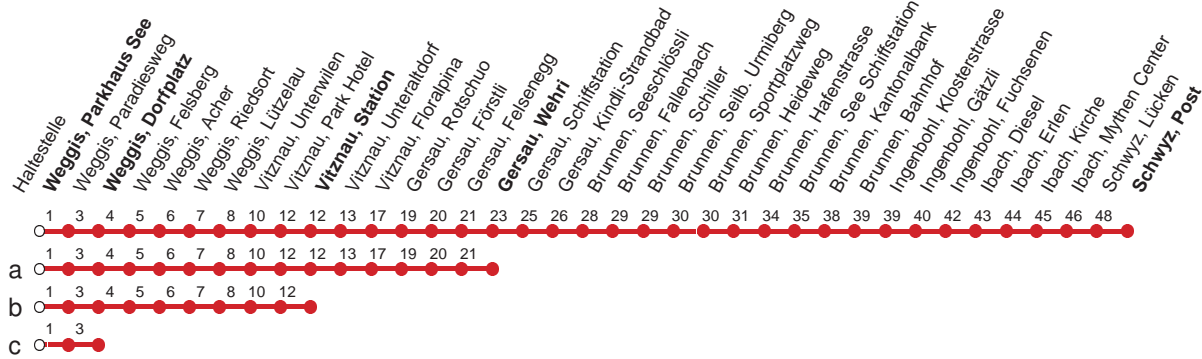

Haltestelle

Weggis, Parkhaus See

**2**

**Küssnacht a.R. - Weggis - Vitznau - Gersau - Brunnen - Schwyz**

**Montag - Freitag, sowie 2. Januar**

**Samstag**

**Sonntag, allg. Feiertage \***

5	45	5	45	5	45				
6	15	45	6	45	6	45			
7	15	45	7	15 <sup>c</sup>	7	15 <sup>c</sup>			
8	15	45	8	15	45	8	15	45	
9	15	45	9	45	9	45			
10	15	45	10	15	45	10	15	45	
11	15	45	11	15	45	11	15	45	
12	15	45	12	15	45	12	15	45	
13	15	45	13	15	45	13	15	45	
14	15	45	14	15	45	14	15	45	
15	15	45	15	15	45	15	15	45	
16	15	45	16	15	45	16	15	45	
17	15	45	17	15	45	17	15	45	
18	15	45	18	15	45	18	15	45	
19	15	45	19	15	45	19	15	45	
20	15 <sup>⊙</sup>	15 <sup>▽</sup>	45	20	15	45	20	15	45
21	45 <sup>b</sup>	21	15	45	21	45			
22	45 <sup>b</sup>	22	45 <sup>b</sup>	22	45 <sup>b</sup>				
23	47	23	47	23	47 <sup>a</sup>				
0		0		0					
1	03a <sup>▽</sup>	1	03a	1					

Gültig ab 09.06.19 bis 14.12.19

a,b,c : Linienvorlauf siehe oben

⊙ : fährt nur Montag - Donnerstag

▽ : fährt nur Freitag

\* ohne 2. Januar

Am 25.12.18, 26.12.18, 01.01.19, 19.04.19, 22.04.19, 30.05.19, 10.06.19, 01.08.19 gilt der Sonntagsfahrplan.