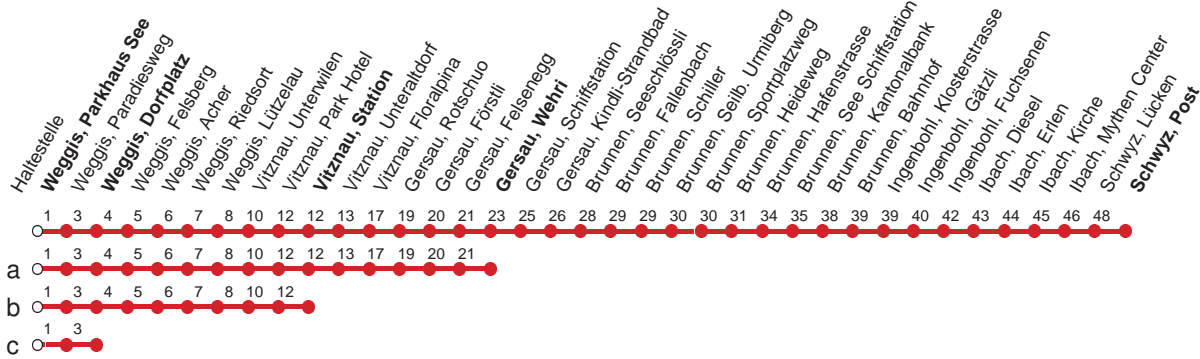

Haltestelle

Weggis, Parkhaus See

2

Küssnacht a.R. - Weggis - Vitznau - Gersau - Brunnen - Schwyz

Montag - Freitag, sowie 2. Januar

Samstag

Sonntag, allg. Feiertage *

5	45	5	45	5	45			
6	15	45	6	45	6	45		
7	15	45	7	15 ^c	46	7	15 ^c	45
8	15	45	8	15	45	8	15	45
9	15	45	9	15	45	9	15	45
10	15	45	10	15	45	10	15	45
11	15	45	11	15	45	11	15	45
12	15	45	12	15	45	12	15	45
13	15	45	13	15	45	13	15	45
14	15	45	14	15	45	14	15	45
15	15	45	15	15	45	15	15	45
16	15	45	16	15	45	16	15	45
17	15	45	17	15	45	17	15	45
18	15	45	18	15	45	18	15	45
19	15	45	19	15	45	19	15	45
20	15	45	20	15	45	20	15	45
21	45 ^b		21	15	45	21	45	
22	45 ^b		22	45 ^b		22	45 ^b	
23	47		23	47		23	47 ^a	
0			0			0		
1	03a▽		1	03a		1		

Gültig ab 15.12.19 bis 12.12.20

a,b,c : Linienvorlauf siehe oben

▽ : fährt nur Freitag

* ohne 2. Januar

Am 25.12.19, 26.12.19, 01.01.20, 10.04.20, 13.04.20, 21.05.20, 01.06.20, 01.08.20 gilt der Sonntagsfahrplan.