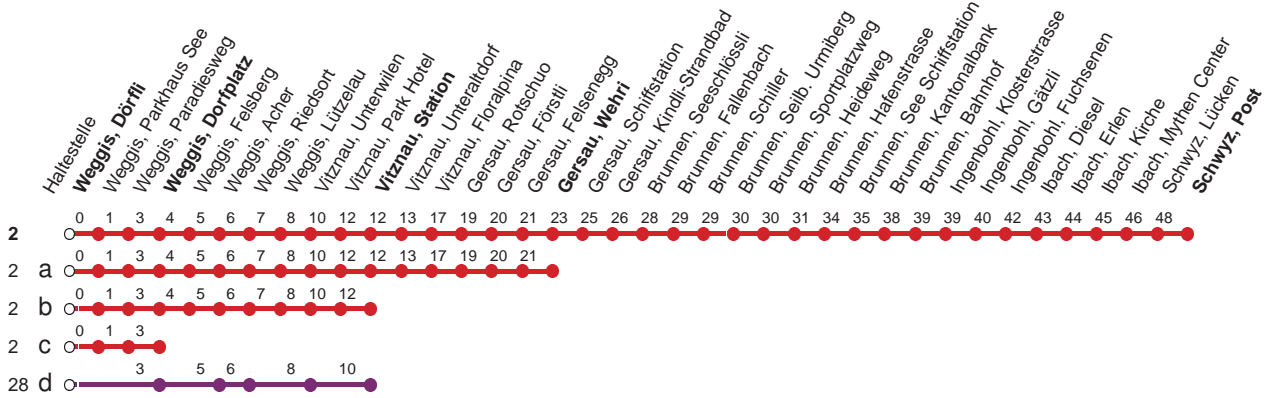

Haltestelle

Weggis, Dörfli

28

Rotkreuz - Küssnacht a.R. - Weggis - Vitznau

2

Küssnacht a.R. - Weggis - Vitznau - Gersau - Brunnen - Schwyz

Montag - Freitag, sowie 2. Januar

Samstag

Sonntag, allg. Feiertage *

5	45		5		5				
6	15	45	6	45	6	45			
7	15	45	7	15 c	7	15 c			
8	15	45	8	15	45	8	15	45	
9	15	45	9	45	9	45			
10	15	45	10	15	45	10	15	45	
11	15	45	11	15	45	11	15	45	
12	15	45	12	15	45	12	15	45	
13	15	45	13	15	45	13	15	45	
14	15	45	14	15	45	14	15	45	
15	15	45	15	15	45	15	15	45	
16	15	45	16	15	45	16	15	45	
17	15	41 d	45	17	15	45	17	15	45
18	15	41 d	45	18	15	45	18	15	45
19	15	45	19	15	45	19	15	45	
20	15 ⊙	15 ▽	45	20	15	45	20	15	45
21	45 b		21	15	45	21	45		
22	45 b		22	45 b		22	45 b		
23	47		23	47		23	47 a		
0			0			0			
1	03 a ▽		1	03 a		1			

Gültig ab 09.06.19 bis 14.12.19

00 : Linie 28

00 : Linie 2

a,b,c,d : Linienverlauf siehe oben

▽ : fährt nur Freitag

⊙ : fährt nur Montag - Donnerstag

Bei grossem Verkehrsaufkommen kann das Einhalten des Fahrplans nicht gewährleistet werden.

* ohne 2. Januar

Am 25.12.18, 26.12.18, 01.01.19, 19.04.19, 22.04.19, 30.05.19, 10.06.19, 01.08.19 gilt der Sonntagsfahrplan.

öV-LIVE