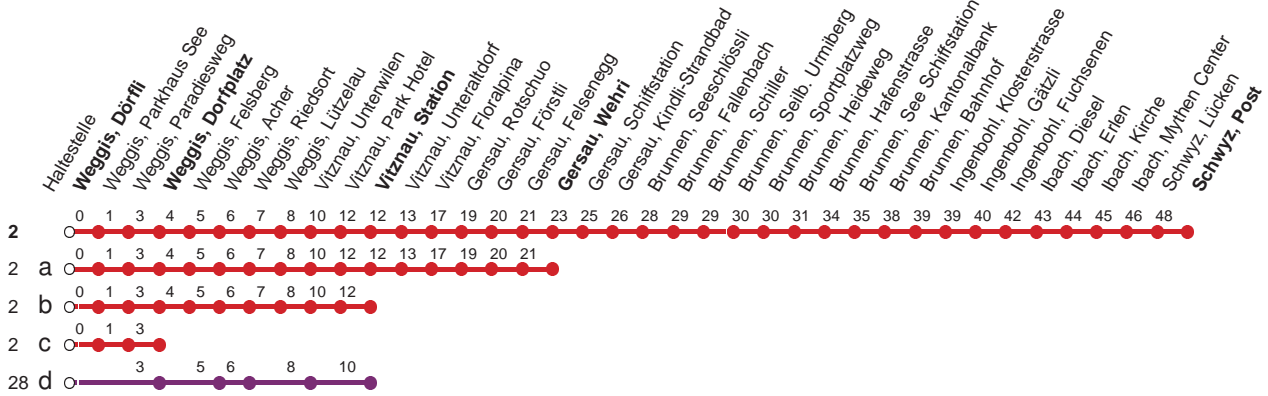

Haltestelle

Weggis, Dörfli

28

Rotkreuz - Küssnacht a.R. - Weggis - Vitznau

2

Küssnacht a.R. - Weggis - Vitznau - Gersau - Brunnen - Schwyz

Montag - Freitag, sowie 2. Januar

Samstag

Sonntag, allg. Feiertage *

5	45	5	45	5	45				
6	15	45	6	45	6	45			
7	15	45	7	15 c	46	7	15 c	45	
8	15	45	8	15	45	8	15	45	
9	15	45	9	15	45	9	15	45	
10	15	45	10	15	45	10	15	45	
11	15	45	11	15	45	11	15	45	
12	15	45	12	15	45	12	15	45	
13	15	45	13	15	45	13	15	45	
14	15	45	14	15	45	14	15	45	
15	15	45	15	15	45	15	15	45	
16	15	45	16	15	45	16	15	45	
17	15	41 d	45	17	15	45	17	15	45
18	15	41 d	45	18	15	45	18	15	45
19	15	45	19	15	45	19	15	45	
20	15	45	20	15	45	20	15	45	
21	45 b		21	15	45	21	45		
22	45 b		22	45 b		22	45 b		
23	47		23	47		23	47 a		
0			0			0			
1	03 a▽		1	03 a		1			

Gültig ab 15.12.19 bis 12.12.20

00 : Linie 28

00 : Linie 2

a,b,c,d : Linienverlauf siehe oben

▽ : fährt nur Freitag

Bei grossem Verkehrsaufkommen kann das Einhalten des Fahrplans nicht gewährleistet werden.

* ohne 2. Januar

Am 25.12.19, 26.12.19, 01.01.20, 10.04.20, 13.04.20, 21.05.20, 01.06.20, 01.08.20 gilt der Sonntagsfahrplan.

öV-LIVE