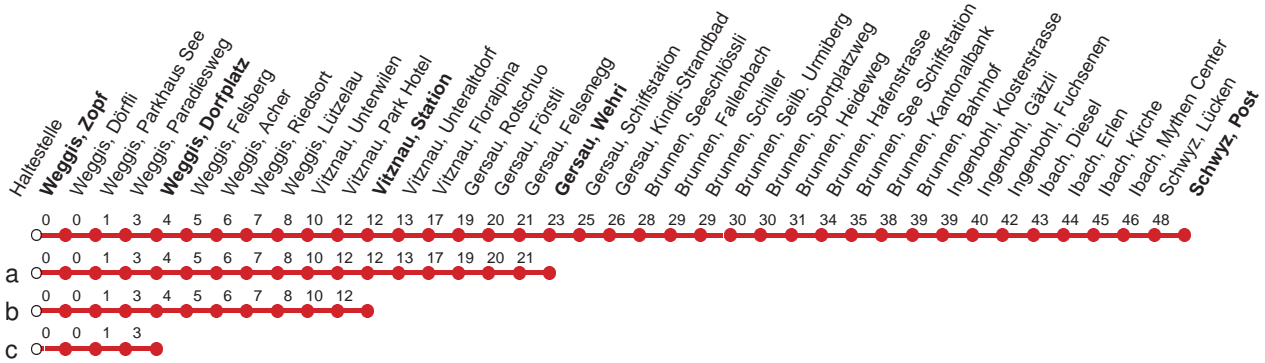

Haltestelle

Weggis, Zopf

2

Küssnacht a.R. - Weggis - Vitznau - Gersau - Brunnen - Schwyz

Montag - Freitag, sowie 2. Januar

Samstag

Sonntag, allg. Feiertage *

5	45			5				5			
6	15	45		6	45			6	45		
7	15	45		7	15 _c			7	15 _c		
8	15	45		8	15	45		8	15	45	
9	15	45		9	45			9	45		
10	15	45		10	15	45		10	15	45	
11	15	45		11	15	45		11	15	45	
12	15	45		12	15	45		12	15	45	
13	15	45		13	15	45		13	15	45	
14	15	45		14	15	45		14	15	45	
15	15	45		15	15	45		15	15	45	
16	15	45		16	15	45		16	15	45	
17	15	45		17	15	45		17	15	45	
18	15	45		18	15	45		18	15	45	
19	15	45		19	15	45		19	15	45	
20	15 [⊙]	15 [▽]	45	20	15	45		20	15	45	
21	45 _b			21	15	45		21	45		
22	45 _b			22	45 _b			22	45 _b		
23	47			23	47			23	47 _a		
0				0				0			
1	03a [▽]			1	03a			1			

Gültig ab 09.06.19 bis 14.12.19

a,b,c : Linienvverlauf siehe oben

⊙ : fährt nur Montag - Donnerstag

▽ : fährt nur Freitag

* ohne 2. Januar

Am 25.12.18, 26.12.18, 01.01.19, 19.04.19, 22.04.19, 30.05.19, 10.06.19, 01.08.19 gilt der Sonntagsfahrplan.