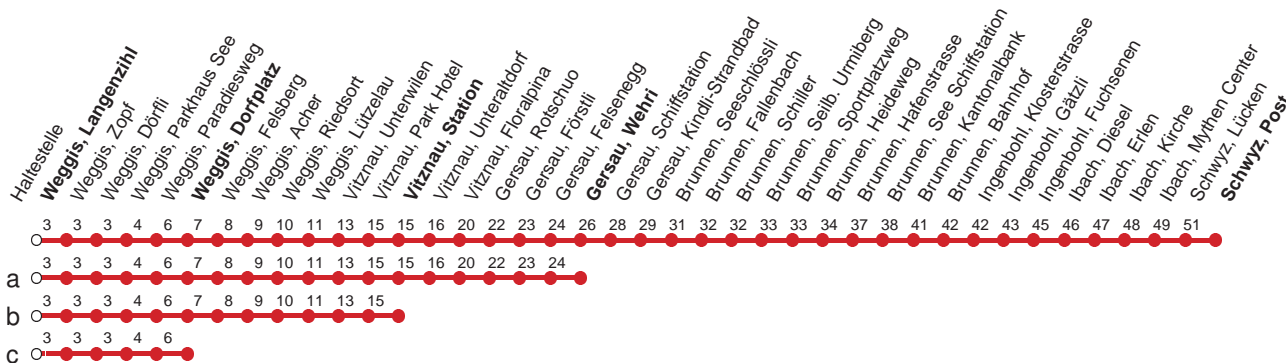

Haltestelle

Weggis, Langenzihl

2

Küssnacht a.R. - Weggis - Vitznau - Gersau - Brunnen - Schwyz

Montag - Freitag, sowie 2. Januar

Samstag

Sonntag, allg. Feiertage *

5	42	5		5					
6	12	42	6	42	6	42			
7	12	42	7	12c	7	12c			
8	12	42	8	12	42	8	12	42	
9	12	42	9	42	9	42			
10	12	42	10	12	42	10	12	42	
11	12	42	11	12	42	11	12	42	
12	12	42	12	12	42	12	12	42	
13	12	42	13	12	42	13	12	42	
14	12	42	14	12	42	14	12	42	
15	12	42	15	12	42	15	12	42	
16	12	42	16	12	42	16	12	42	
17	12	42	17	12	42	17	12	42	
18	12	42	18	12	42	18	12	42	
19	12	42	19	12	42	19	12	42	
20	12⊙	12▽	42	20	12	42	20	12	42
21	42b			21	12	42	21	42	
22	42b			22	42b		22	42b	
23	44			23	44		23	44a	
0				0			0		
1	00a▽			1	00a		1		

Gültig ab 09.06.19 bis 14.12.19

a,b,c : Linienerlauf siehe oben

⊙ : fährt nur Montag - Donnerstag

▽ : fährt nur Freitag

* ohne 2. Januar

Am 25.12.18, 26.12.18, 01.01.19, 19.04.19, 22.04.19, 30.05.19, 10.06.19, 01.08.19 gilt der Sonntagsfahrplan.