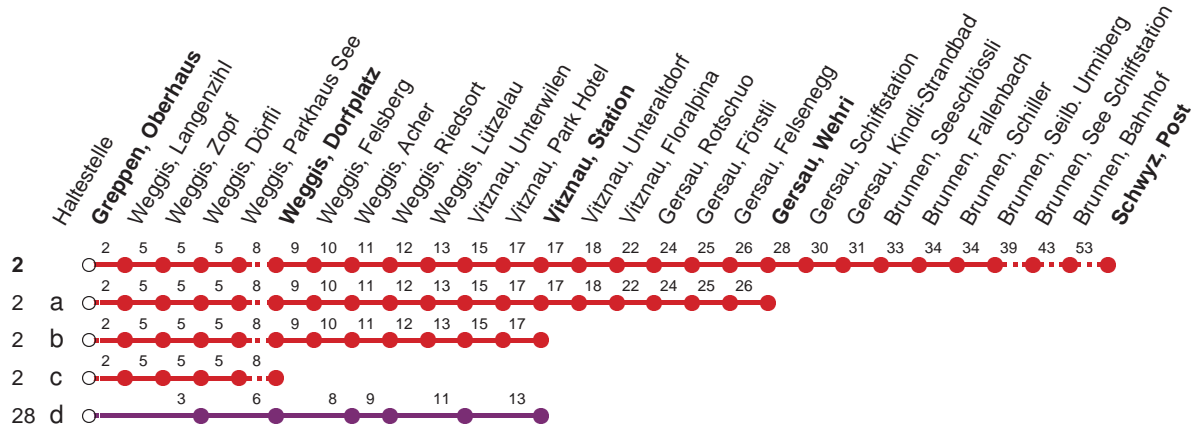

Haltestelle

Greppen, Oberhaus

28

Rotkreuz - Küssnacht a.R. - Weggis - Vitznau

2

Küssnacht a.R. - Weggis - Vitznau - Gersau - Brunnen - Schwyz

Montag - Freitag, sowie 2. Januar

Samstag

Sonntag, allg. Feiertage *

5	40	5		5					
6	10	40	6	40	6	40			
7	10	40	7	10 _c	40	7	10 _c	40	
8	10	40	8	10	40	8	10	40	
9	10	40	9	10	40	9	10	40	
10	10	40	10	10	40	10	10	40	
11	10	40	11	10	40	11	10	40	
12	10	40	12	10	40	12	10	40	
13	10	40	13	10	40	13	10	40	
14	10	40	14	10	40	14	10	40	
15	10	40	15	10	40	15	10	40	
16	10	40	16	10	40	16	10	40	
17	10	38 _d	40	17	10	40	17	10	40
18	10	38 _d	40	18	10	40	18	10	40
19	10	40	19	10	40	19	10	40	
20	10	40	20	10	40	20	10	40	
21	40 _b		21	10	40	21	40		
22	40 _b		22	40 _b		22	40 _b		
23	42		23	42		23	42 _a		
0	58 _a ∇		0	58 _a		0			

Gültig ab 15.12.19 bis 12.12.20

00 : Linie 28

00 : Linie 2

a,b,c,d : Linienverlauf siehe oben

∇ : fährt nur Freitag

Bei grossem Verkehrsaufkommen kann das Einhalten des Fahrplans nicht gewährleistet werden.

* ohne 2. Januar

Am 25.12.19, 26.12.19, 01.01.20, 10.04.20, 13.04.20, 21.05.20, 01.06.20, 01.08.20 gilt der Sonntagsfahrplan.

öV-LIVE