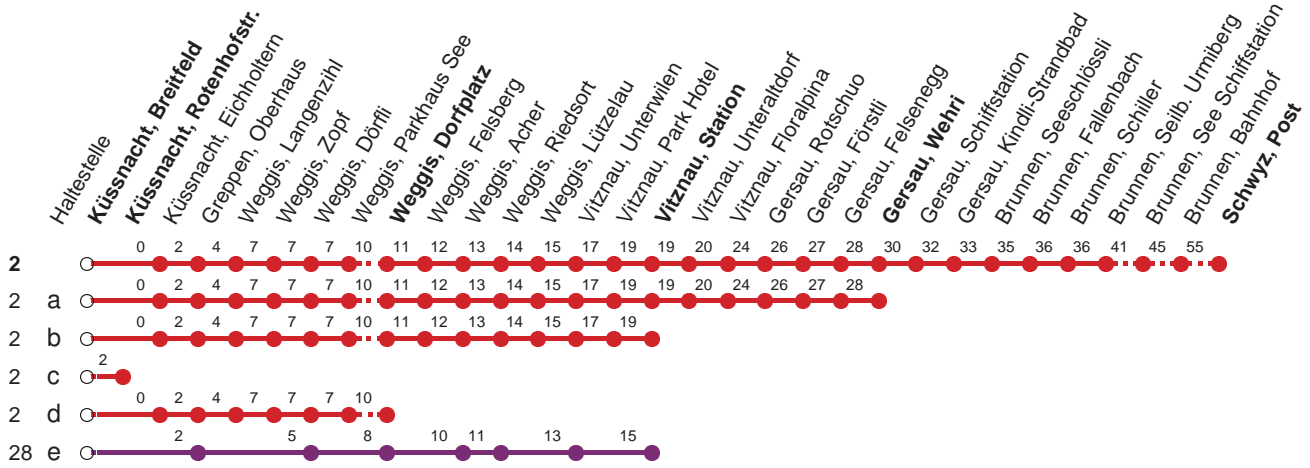

Haltestelle

Küssnacht, Breitfeld

28

Rotkreuz - Küssnacht a.R. - Weggis - Vitznau

2

Küssnacht a.R. - Weggis - Vitznau - Gersau - Brunnen - Schwyz

Montag - Freitag, sowie 2. Januar

Samstag

Sonntag, allg. Feiertage *

5	38		5	38	5	38
6	08	38	6	38	6	38
7	08	38	7	08 d	38 c	7 08 d 38 c
8	08	38	8	08	38	8 08 38
9	08	38	9	08 c	38	9 08 c 38
10	08	38	10	08	38	10 08 38
11	08	38	11	08	38	11 08 38
12	08	38	12	08	38	12 08 38
13	08	38	13	08	38	13 08 38
14	08	38	14	08	38	14 08 38
15	08	38	15	08	38	15 08 38
16	08	38	16	08	38	16 08 38
17	08	36 e 38	17	08	38	17 08 38
18	08	36 e 38	18	08	38	18 08 38
19	08	38	19	08	38	19 08 38
20	08 ⊙	08 ▽ 38	20	08	38	20 08 38
21	08 c	38 b	21	08	38	21 08 c 38
22	08 c	38 b	22	08 c	38 b	22 08 c 38 b
23	40		23	40		23 40 a
0	08 c	56 c ⊙ 56 a ▽	0	08 c	56 a	0 08 c 56 c

Gültig ab 09.06.19 bis 14.12.19

⊙ : Linie 28

⊙ : Linie 2

a,b,c,d,e : Linienvorlauf siehe oben

▽ : fährt nur Freitag

⊙ : fährt nur Montag - Donnerstag

Bei grossem Verkehrsaufkommen kann das Einhalten des Fahrplans nicht gewährleistet werden.

* ohne 2. Januar

Am 25.12.18, 26.12.18, 01.01.19, 19.04.19, 22.04.19, 30.05.19, 10.06.19, 01.08.19 gilt der Sonntagsfahrplan.

öV-LIVE