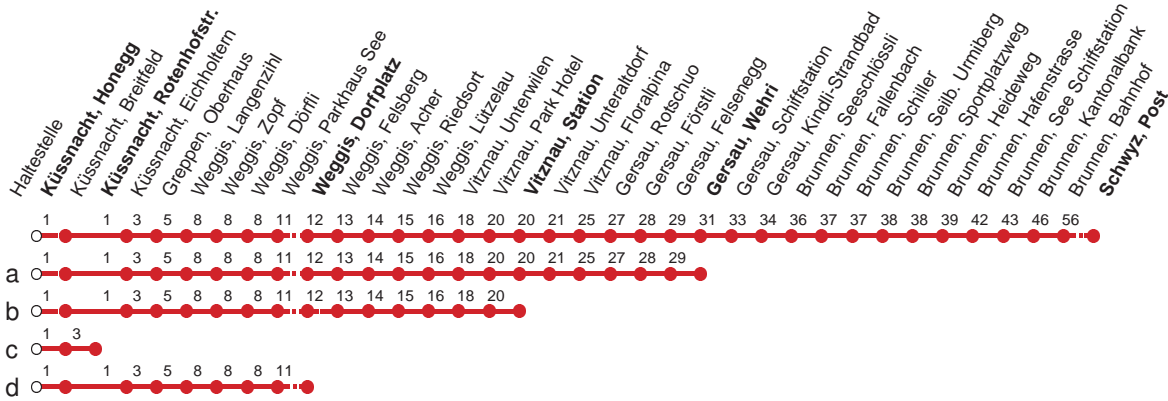

Haltestelle

Küssnacht, Honegg

2

Küssnacht a.R. - Weggis - Vitznau - Gersau - Brunnen - Schwyz

Montag - Freitag, sowie 2. Januar

Samstag

Sonntag, allg. Feiertage *

5	37			5				5	
6	07	37		6	37			6	37
7	07	37		7	07d	37c		7	07d 37c
8	07	37		8	07	37		8	07 37
9	07	37		9	07c	37		9	07c 37
10	07	37		10	07	37		10	07 37
11	07	37		11	07	37		11	07 37
12	07	37		12	07	37		12	07 37
13	07	37		13	07	37		13	07 37
14	07	37		14	07	37		14	07 37
15	07	37		15	07	37		15	07 37
16	07	37		16	07	37		16	07 37
17	07	37		17	07	37		17	07 37
18	07	37		18	07	37		18	07 37
19	07	37		19	07	37		19	07 37
20	07 [⊙]	07 [∇]	37	20	07	37		20	07 37
21	07c	37b		21	07	37		21	07c 37
22	07c	37b		22	07c	37b		22	07c 37b
23	39			23	39			23	39a
0	07c	55c [⊙]	55a [∇]	0	07c	55a		0	07c 55c

Gültig ab 09.06.19 bis 14.12.19

a,b,c,d : Linienverlauf siehe oben

⊙ : fährt nur Montag - Donnerstag

∇ : fährt nur Freitag

* ohne 2. Januar

Am 25.12.18, 26.12.18, 01.01.19, 19.04.19, 22.04.19, 30.05.19, 10.06.19, 01.08.19 gilt der Sonntagsfahrplan.