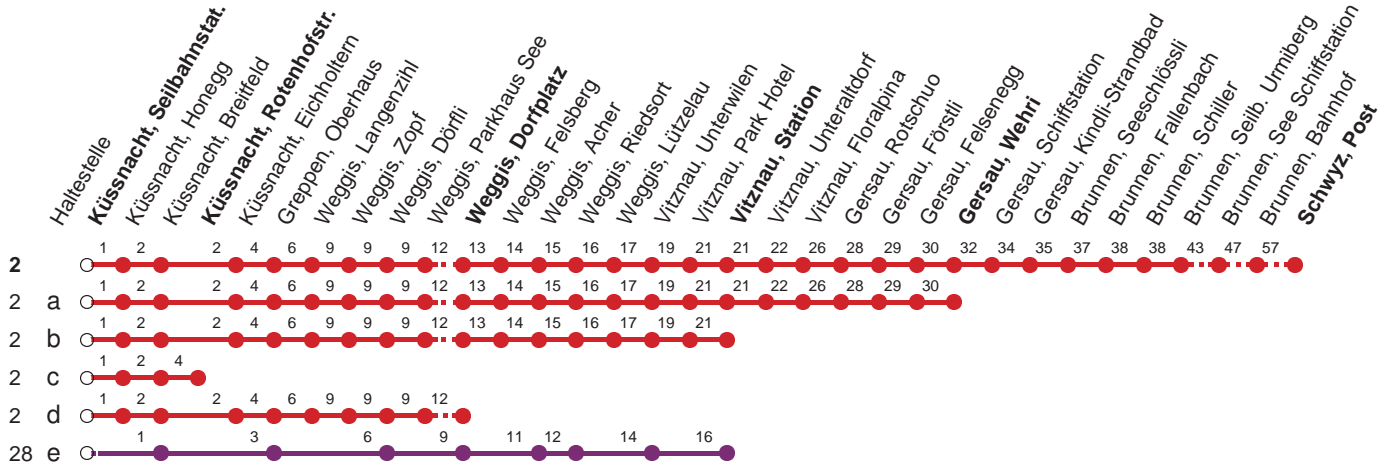

Haltestelle

Küssnacht, Seilbahnstat.

28

Rotkreuz - Küssnacht a.R. - Weggis - Vitznau

2

Küssnacht a.R. - Weggis - Vitznau - Gersau - Brunnen - Schwyz

Montag - Freitag, sowie 2. Januar

Samstag

Sonntag, allg. Feiertage *

5	36		5	36		5	36
6	06	36	6	36		6	36
7	06	36	7	06 d	36	7	06 d 36
8	06	36	8	06	36	8	06 36
9	06	36	9	06	36	9	06 36
10	06	36	10	06	36	10	06 36
11	06	36	11	06	36	11	06 36
12	06	36	12	06	36	12	06 36
13	06	36	13	06	36	13	06 36
14	06	36	14	06	36	14	06 36
15	06	36	15	06	36	15	06 36
16	06	36	16	06	36	16	06 36
17	06	35 ^e 36	17	06	36	17	06 36
18	06	35 ^e 36	18	06	36	18	06 36
19	06	36	19	06	36	19	06 36
20	06	36	20	06	36	20	06 36
21	06 c	36 b	21	06	36	21	06 c 36
22	06 c	36 b	22	06 c	36 b	22	06 c 36 b
23	38		23	38		23	38 a
0	06 c	54 c [▽] 54 a [⊙]	0	06 c	54 a	0	06 c 54 c

Gültig ab 15.12.19 bis 12.12.20

00 : Linie 28

00 : Linie 2

a,b,c,d,e : Linienvorlauf siehe oben

[▽] : fährt nur Montag - Donnerstag

[⊙] : fährt nur Freitag

Bei grossem Verkehrsaufkommen kann das Einhalten des Fahrplans nicht gewährleistet werden.

* ohne 2. Januar

Am 25.12.19, 26.12.19, 01.01.20, 10.04.20, 13.04.20, 21.05.20, 01.06.20, 01.08.20 gilt der Sonntagsfahrplan.

öV-LIVE