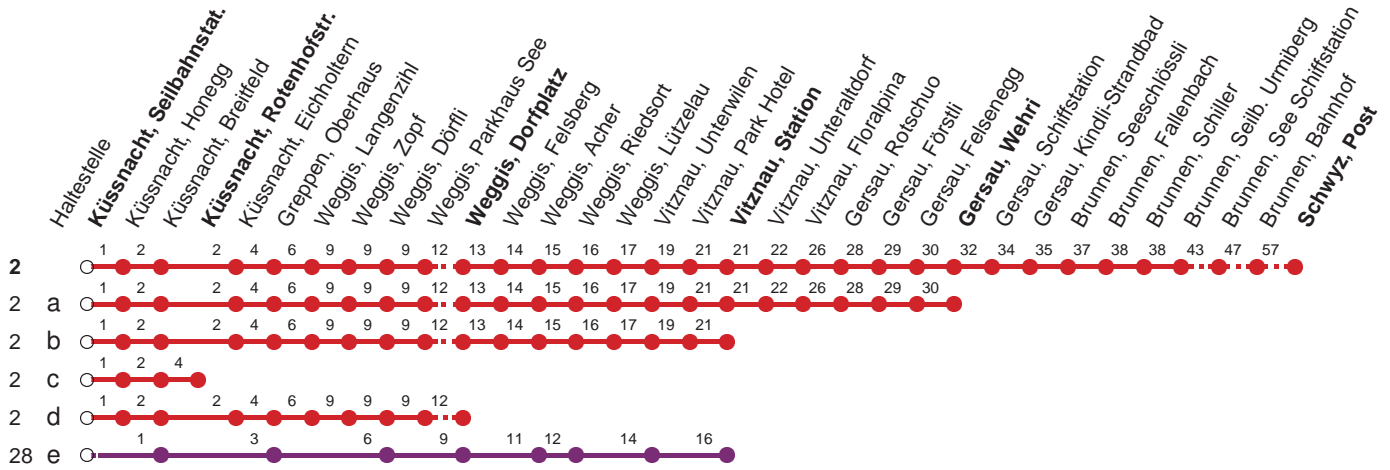

Haltestelle

Küssnacht, Seilbahnstat.

**28**

**Rotkreuz - Küssnacht a.R. - Weggis - Vitznau**

**2**

**Küssnacht a.R. - Weggis - Vitznau - Gersau - Brunnen - Schwyz**

**Montag - Freitag, sowie 2. Januar**

**Samstag**

**Sonntag, allg. Feiertage \***

<b>5</b>	36			<b>5</b>	36			<b>5</b>	36		
<b>6</b>	06	36		<b>6</b>	36			<b>6</b>	36		
<b>7</b>	06	36		<b>7</b>	06 d	36 c		<b>7</b>	06 d	36 c	
<b>8</b>	06	36		<b>8</b>	06	36		<b>8</b>	06	36	
<b>9</b>	06	36		<b>9</b>	06 c	36		<b>9</b>	06 c	36	
<b>10</b>	06	36		<b>10</b>	06	36		<b>10</b>	06	36	
<b>11</b>	06	36		<b>11</b>	06	36		<b>11</b>	06	36	
<b>12</b>	06	36		<b>12</b>	06	36		<b>12</b>	06	36	
<b>13</b>	06	36		<b>13</b>	06	36		<b>13</b>	06	36	
<b>14</b>	06	36		<b>14</b>	06	36		<b>14</b>	06	36	
<b>15</b>	06	36		<b>15</b>	06	36		<b>15</b>	06	36	
<b>16</b>	06	36		<b>16</b>	06	36		<b>16</b>	06	36	
<b>17</b>	06	<b>35</b> e	36	<b>17</b>	06	36		<b>17</b>	06	36	
<b>18</b>	06	<b>35</b> e	36	<b>18</b>	06	36		<b>18</b>	06	36	
<b>19</b>	06	36		<b>19</b>	06	36		<b>19</b>	06	36	
<b>20</b>	06 ⊙	06 ▽	36	<b>20</b>	06	36		<b>20</b>	06	36	
<b>21</b>	06 c	36 b		<b>21</b>	06	36		<b>21</b>	06 c	36	
<b>22</b>	06 c	36 b		<b>22</b>	06 c	36 b		<b>22</b>	06 c	36 b	
<b>23</b>	38			<b>23</b>	38			<b>23</b>	38 a		
<b>0</b>	06 c	54 c ⊙	54 a ▽	<b>0</b>	06 c	54 a		<b>0</b>	06 c	54 c	

Gültig ab 09.06.19 bis 14.12.19

00 : Linie 28

00 : Linie 2

a,b,c,d,e : Linienerlauf siehe oben

▽ : fährt nur Freitag

⊙ : fährt nur Montag - Donnerstag

Bei grossem Verkehrsaufkommen kann das Einhalten des Fahrplans nicht gewährleistet werden.

\* ohne 2. Januar

Am 25.12.18, 26.12.18, 01.01.19, 19.04.19, 22.04.19, 30.05.19, 10.06.19, 01.08.19 gilt der Sonntagsfahrplan.

öV-LIVE