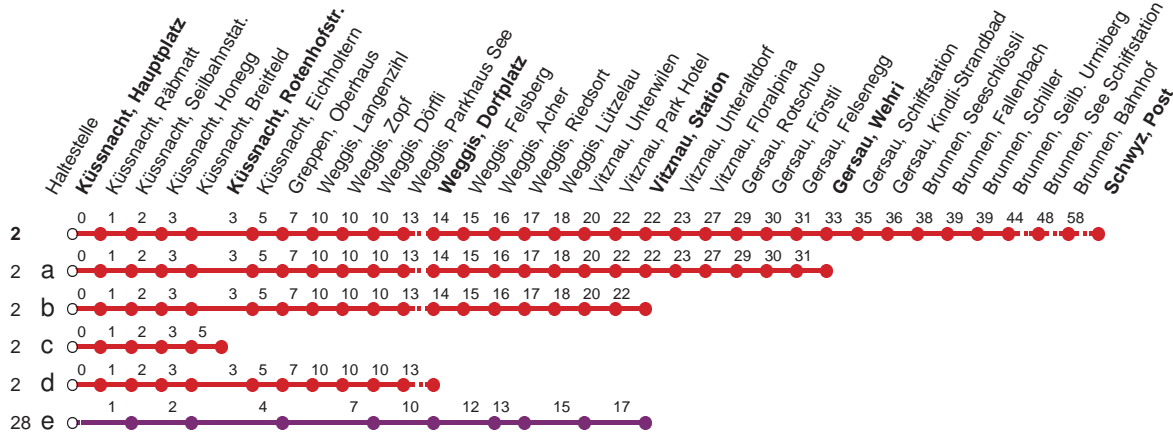

Haltestelle

Küssnacht, Hauptplatz

28

Rotkreuz - Küssnacht a.R. - Weggis - Vitznau

2

Küssnacht a.R. - Weggis - Vitznau - Gersau - Brunnen - Schwyz

Montag - Freitag, sowie 2. Januar

Samstag

Sonntag, allg. Feiertage *

5	35		5		5				
6	05	35	6	35	6	35			
7	05	35	7	05 d	35 c	7	05 d	35 c	
8	05	35	8	05	35	8	05	35	
9	05	35	9	05 c	35	9	05 c	35	
10	05	35	10	05	35	10	05	35	
11	05	35	11	05	35	11	05	35	
12	05	35	12	05	35	12	05	35	
13	05	35	13	05	35	13	05	35	
14	05	35	14	05	35	14	05	35	
15	05	35	15	05	35	15	05	35	
16	05	35	16	05	35	16	05	35	
17	05	34 e	35	17	05	35	17	05	35
18	05	34 e	35	18	05	35	18	05	35
19	05	35	19	05	35	19	05	35	
20	05 ⊙	05 ▽	35	20	05	35	20	05	35
21	05 c	35 b	21	05	35	21	05 c	35	
22	05 c	35 b	22	05 c	35 b	22	05 c	35 b	
23	37		23	37		23	37 a		
0	05 c	53 c ⊙	53 a ▽	0	05 c	53 a	0	05 c	53 c

Gültig ab 09.06.19 bis 14.12.19

00 : Linie 28

00 : Linie 2

a,b,c,d,e : Linienerlauf siehe oben

▽ : fährt nur Freitag

⊙ : fährt nur Montag - Donnerstag

Bei grossem Verkehrsaufkommen kann das Einhalten des Fahrplans nicht gewährleistet werden.

* ohne 2. Januar

Am 25.12.18, 26.12.18, 01.01.19, 19.04.19, 22.04.19, 30.05.19, 10.06.19, 01.08.19 gilt der Sonntagsfahrplan.

öV-LIVE