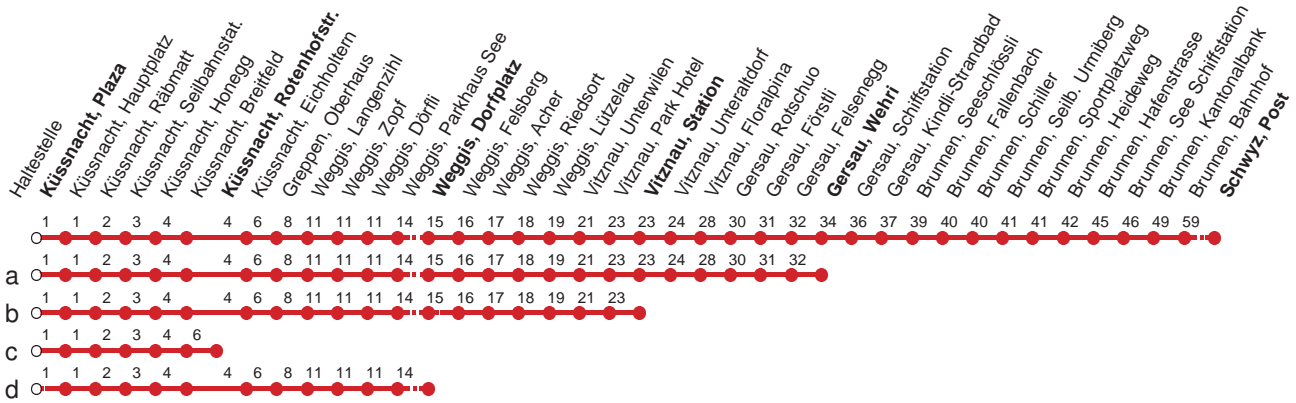

Haltestelle

Küssnacht, Plaza

2

**Küssnacht a.R. - Weggis - Vitznau - Gersau - Brunnen - Schwyz**

**Montag - Freitag, sowie 2. Januar**

**Samstag**

**Sonntag, allg. Feiertage \***

5	34			5				5			
6	04		34	6	34			6	34		
7	04		34	7	04d		34c	7	04d		34c
8	04		34	8	04		34	8	04		34
9	04		34	9	04c		34	9	04c		34
10	04		34	10	04		34	10	04		34
11	04		34	11	04		34	11	04		34
12	04		34	12	04		34	12	04		34
13	04		34	13	04		34	13	04		34
14	04		34	14	04		34	14	04		34
15	04		34	15	04		34	15	04		34
16	04		34	16	04		34	16	04		34
17	04		34	17	04		34	17	04		34
18	04		34	18	04		34	18	04		34
19	04		34	19	04		34	19	04		34
20	04⊙		04▽ 34	20	04		34	20	04		34
21	04c		34b	21	04		34	21	04c		34
22	04c		34b	22	04c		34b	22	04c		34b
23	36			23	36			23	36a		
0	04c		52c⊙ 52a▽	0	04c		52a	0	04c		52c

Gültig ab 09.06.19 bis 14.12.19

a,b,c,d : Linienverlauf siehe oben

⊙ : fährt nur Montag - Donnerstag

▽ : fährt nur Freitag

\* ohne 2. Januar

Am 25.12.18, 26.12.18, 01.01.19, 19.04.19, 22.04.19, 30.05.19, 10.06.19, 01.08.19 gilt der Sonntagsfahrplan.