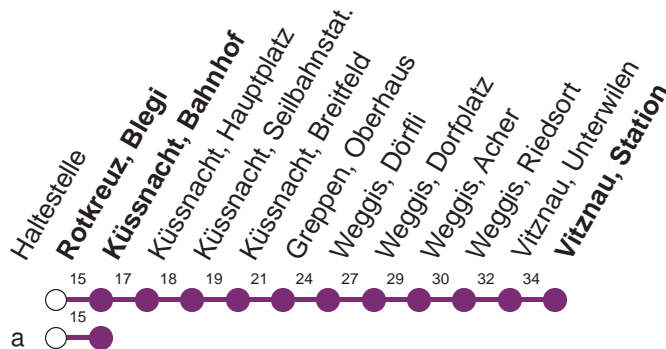

Haltestelle

Rotkreuz, Blegi

28

Rotkreuz - Küssnacht a.R. - Weggis - Vitznau

Montag - Freitag, sowie 2. Januar		Samstag	Sonntag, allg. Feiertage *
7	16a	7	7
8	16a	8	8
9		9	9
10		10	10
11		11	11
12		12	12
13		13	13
14		14	14
15		15	15
16		16	16
17	16	17	17
18	16	18	18
19	16a	19	19

Gültig ab 09.12.18 bis 14.12.19

a : Linienverlauf siehe oben

Bei grossem Verkehrsaufkommen kann das Einhalten des Fahrplans nicht gewährleistet werden.

\* ohne 2. Januar

Am 25.12.18, 26.12.18, 01.01.19, 19.04.19, 22.04.19, 30.05.19, 10.06.19, 01.08.19 gilt der Sonntagsfahrplan.