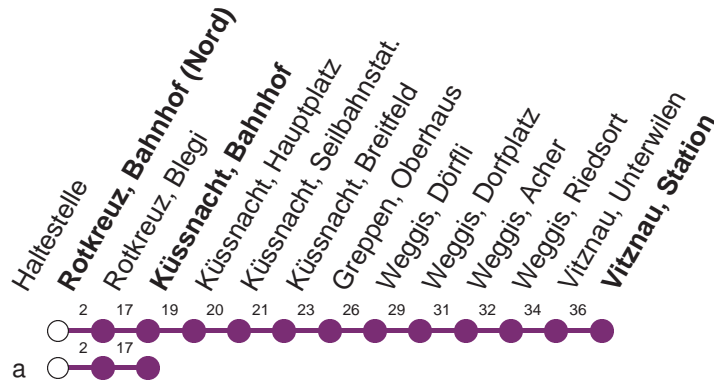

Haltestelle

Rotkreuz, Bahnhof (Nord)

28

Rotkreuz - Küssnacht a.R. - Weggis - Vitznau

Montag - Freitag, sowie 2. Januar

Samstag

Sonntag, allg. Feiertage *

7	14a	7	7
8	14a	8	8
9		9	9
10		10	10
11		11	11
12		12	12
13		13	13
14		14	14
15		15	15
16		16	16
17	14	17	17
18	14	18	18
19	14a	19	19

Gültig ab 15.12.19 bis 12.12.20

a : Linienvverlauf siehe oben

Bei grossem Verkehrsaufkommen kann das Einhalten des Fahrplans nicht gewährleistet werden.

* ohne 2. Januar

Am 25.12.19, 26.12.19, 01.01.20, 10.04.20, 13.04.20, 21.05.20, 01.06.20, 01.08.20 gilt der Sonntagsfahrplan.