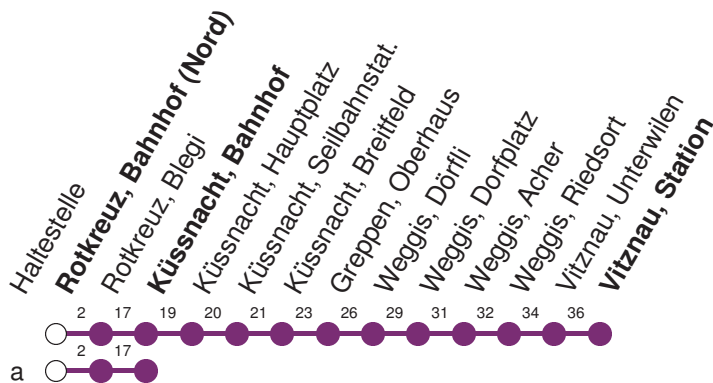

Haltestelle

Rotkreuz, Bahnhof (Nord)

28

**Rotkreuz - Küssnacht a.R. - Weggis - Vitznau**

**Montag - Freitag, sowie 2. Januar**

**Samstag**

**Sonntag, allg. Feiertage \***

7	14a	7	7
8	14a	8	8
9		9	9
10		10	10
11		11	11
12		12	12
13		13	13
14		14	14
15		15	15
16		16	16
17	14	17	17
18	14	18	18
19	14a	19	19

Gültig ab 09.12.18 bis 14.12.19

a : Linienvverlauf siehe oben

Bei grossem Verkehrsaufkommen kann das Einhalten des Fahrplans nicht gewährleistet werden.

\* ohne 2. Januar

Am 25.12.18, 26.12.18, 01.01.19, 19.04.19, 22.04.19, 30.05.19, 10.06.19, 01.08.19 gilt der Sonntagsfahrplan.