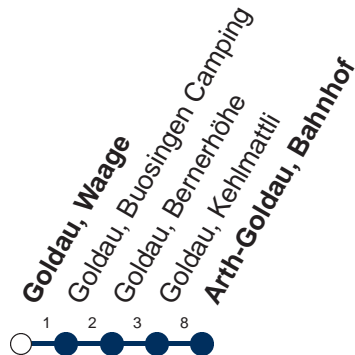

Haltestelle

Goldau, Waage

1

Muotathal - Schwyz - Lauerz - Arth-Goldau

Montag - Freitag, sowie 2. Januar		Samstag	Sonntag, allg. Feiertage *	
5	41	5		5
6	11 41	6		6
7	41	7	41	7 41
8	41	8	41	8
9	41	9		9
10	41	10	41	10 41
11	41	11		11
12	41	12	41	12 41
13	41	13		13
14	41	14		14
15	41	15	41	15 41
16	41	16		16
17	41	17	41	17 41
18	41	18	41	18 41
19	41	19	41	19 41
20		20		20
21		21		21
22		22		22
23		23		23
0	10▽	0	10	0

Gültig ab 15.12.19 bis 12.12.20

▽ : fährt nur Freitag

* ohne 2. Januar

Am 25.12.19, 26.12.19, 01.01.20, 10.04.20, 13.04.20, 21.05.20, 01.06.20, 01.08.20 gilt der Sonntagsfahrplan.

öV-LIVE