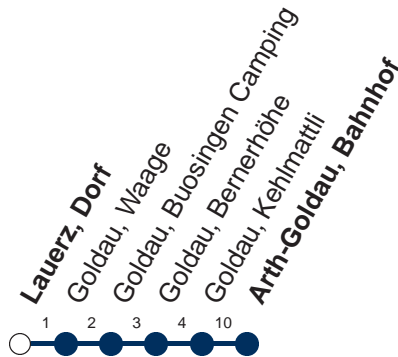

Haltestelle

Lauerz, Dorf

1

Muotathal - Schwyz - Lauerz - Arth-Goldau

| | Montag - Freitag, sowie 2. Januar | Samstag | Sonntag, allg. Feiertage * |
|----|-----------------------------------|---------|----------------------------|
| 5 | 40 | 5 | 5 |
| 6 | 10 40 | 6 | 6 |
| 7 | 40 | 7 40 | 7 40 |
| 8 | 40 | 8 40 | 8 |
| 9 | 40 | 9 | 9 |
| 10 | 40 | 10 40 | 10 40 |
| 11 | 40 | 11 | 11 |
| 12 | 40 | 12 40 | 12 40 |
| 13 | 40 | 13 | 13 |
| 14 | 40 | 14 | 14 |
| 15 | 40 | 15 40 | 15 40 |
| 16 | 40 | 16 | 16 |
| 17 | 40 | 17 40 | 17 40 |
| 18 | 40 | 18 40 | 18 40 |
| 19 | 40 | 19 40 | 19 40 |
| 20 | | 20 | 20 |
| 21 | | 21 | 21 |
| 22 | | 22 | 22 |
| 23 | | 23 | 23 |
| 0 | 09▽ | 0 09 | 0 |

Gültig ab 09.06.19 bis 14.12.19

▽ : fährt nur Freitag

* ohne 2. Januar

Am 25.12.18, 26.12.18, 01.01.19, 19.04.19, 22.04.19, 30.05.19, 10.06.19, 01.08.19 gilt der Sonntagsfahrplan.

öV-LIVE