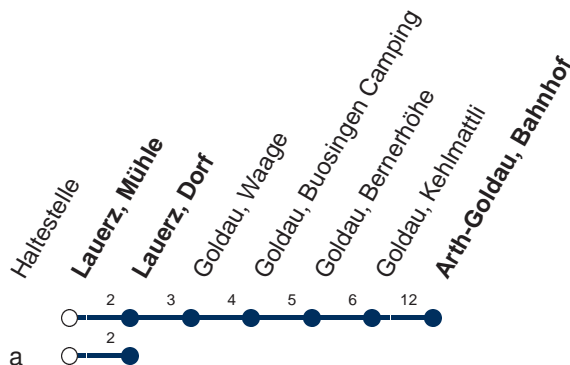

Haltestelle

Lauerz, Mühle

1

Muotathal - Schwyz - Lauerz - Arth-Goldau

Montag - Freitag, sowie 2. Januar		Samstag	Sonntag, allg. Feiertage *	
5	38	5		5
6	08 38	6		6
7	38	7	38	7 38
8	38	8	38	8
9	38	9		9
10	38	10	38	10 38
11	38	11		11
12	38	12	38	12 38
13	38	13		13
14	38	14		14
15	38	15	38	15 38
16	38	16		16
17	38	17	38	17 38
18	38	18	38	18 38
19	38	19	38	19 38
20	23a	20	23a	20 23a
21	23a	21	23a	21 23a
22	23a⊙ 23a∇	22	23a	22 23a
23	23a	23	23a	23 23a
0	07∇	0	07	0

Gültig ab 09.06.19 bis 14.12.19

a : Linienvverlauf siehe oben

⊙ : fährt nur Montag - Donnerstag

∇ : fährt nur Freitag

* ohne 2. Januar

Am 25.12.18, 26.12.18, 01.01.19, 19.04.19, 22.04.19, 30.05.19, 10.06.19, 01.08.19 gilt der Sonntagsfahrplan.