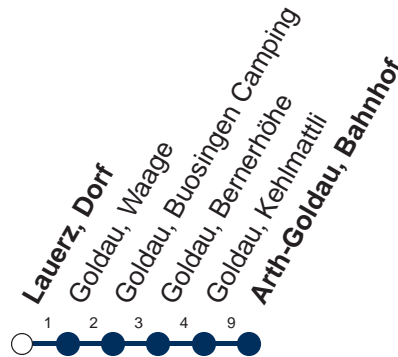

Haltestelle

Lauerz, Dorf

1

Muotathal - Schwyz - Lauerz - Arth-Goldau

	Montag - Freitag, sowie 2. Januar	Samstag	Sonntag, allg. Feiertage *
5	40	5	5
6	10 40	6	6
7	40	7	7 40
8	40	8	8
9	40	9	9
10	40	10	10 40
11	40	11	11
12	40	12	12 40
13	40	13	13
14	40	14	14
15	40	15	15 40
16	40	16	16
17	40	17	17 40
18	40	18	18 40
19	40	19	19 40
20		20	20
21		21	21
22		22	22
23		23	23
0	09▽	0	0

Gültig ab 15.12.19 bis 12.12.20

▽ : fährt nur Freitag

* ohne 2. Januar

Am 25.12.19, 26.12.19, 01.01.20, 10.04.20, 13.04.20, 21.05.20, 01.06.20, 01.08.20 gilt der Sonntagsfahrplan.

öV-LIVE