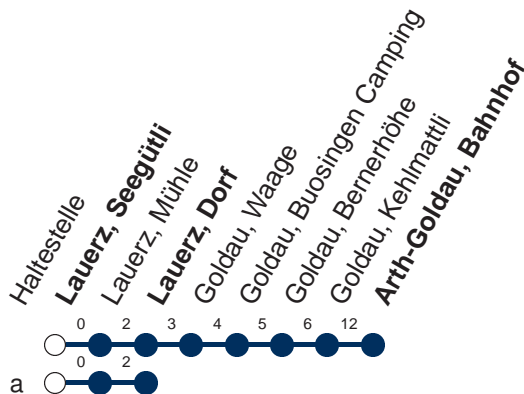

Haltestelle

Lauerz, Seegütli

1

Muotathal - Schwyz - Lauerz - Arth-Goldau

Montag - Freitag, sowie 2. Januar		Samstag	Sonntag, allg. Feiertage *
5	38	5	5
6	08 38	6	6
7	38	7	7 38
8	38	8	8
9	38	9	9
10	38	10	10 38
11	38	11	11
12	38	12	12 38
13	38	13	13
14	38	14	14
15	38	15	15 38
16	38	16	16
17	38	17	17 38
18	38	18	18 38
19	38	19	19 38
20	23a	20	20 23a
21	23a	21	21 23a
22	23a [⊙] 23a [∇]	22	22 23a
23	23a	23	23 23a
0	07 [∇]	0	0

Gültig ab 09.06.19 bis 14.12.19

a : Linienerlauf siehe oben

⊙ : fährt nur Montag - Donnerstag

∇ : fährt nur Freitag

* ohne 2. Januar

Am 25.12.18, 26.12.18, 01.01.19, 19.04.19, 22.04.19, 30.05.19, 10.06.19, 01.08.19 gilt der Sonntagsfahrplan.