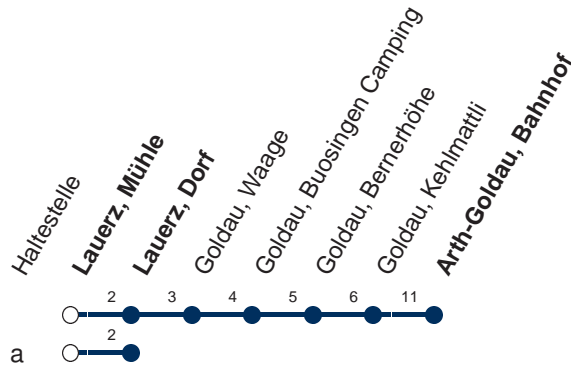

Haltestelle

Lauerz, Mühle

1

Muotathal - Schwyz - Lauerz - Arth-Goldau

Montag - Freitag, sowie 2. Januar		Samstag	Sonntag, allg. Feiertage *	
5	38	5		5
6	08 38	6		6
7	38	7	38	7 38
8	38	8	38	8
9	38	9		9
10	38	10	38	10 38
11	38	11		11
12	38	12	38	12 38
13	38	13		13
14	38	14		14
15	38	15	38	15 38
16	38	16		16
17	38	17	38	17 38
18	38	18	38	18 38
19	38	19	38	19 38
20	23a	20	23a	20 23a
21	23a	21	23a	21 23a
22	23a	22	23a	22 23a
23	23a	23	23a	23 23a
0	07▽	0	07	0

Gültig ab 15.12.19 bis 12.12.20

a : Linienvverlauf siehe oben

▽ : fährt nur Freitag

* ohne 2. Januar

Am 25.12.19, 26.12.19, 01.01.20, 10.04.20, 13.04.20, 21.05.20, 01.06.20, 01.08.20 gilt der Sonntagsfahrplan.