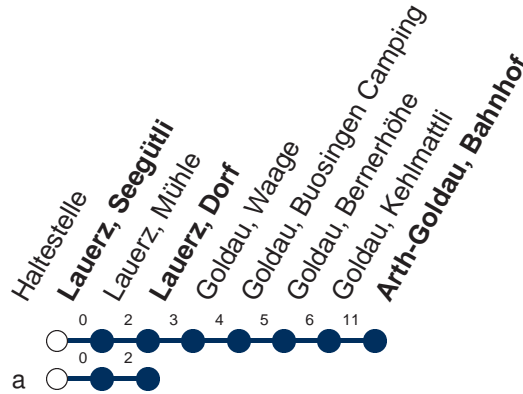

Haltestelle

Lauerz, Seegütli

1

Muotathal - Schwyz - Lauerz - Arth-Goldau

Montag - Freitag, sowie 2. Januar		Samstag	Sonntag, allg. Feiertage *
5	38	5	5
6	08 38	6	6
7	38	7	7 38
8	38	8	8
9	38	9	9
10	38	10	10 38
11	38	11	11
12	38	12	12 38
13	38	13	13
14	38	14	14
15	38	15	15 38
16	38	16	16
17	38	17	17 38
18	38	18	18 38
19	38	19	19 38
20	23a	20	20 23a
21	23a	21	21 23a
22	23a	22	22 23a
23	23a	23	23 23a
0	07▽	0	0

Gültig ab 15.12.19 bis 12.12.20

a : Linienerlauf siehe oben

▽ : fährt nur Freitag

* ohne 2. Januar

Am 25.12.19, 26.12.19, 01.01.20, 10.04.20, 13.04.20, 21.05.20, 01.06.20, 01.08.20 gilt der Sonntagsfahrplan.