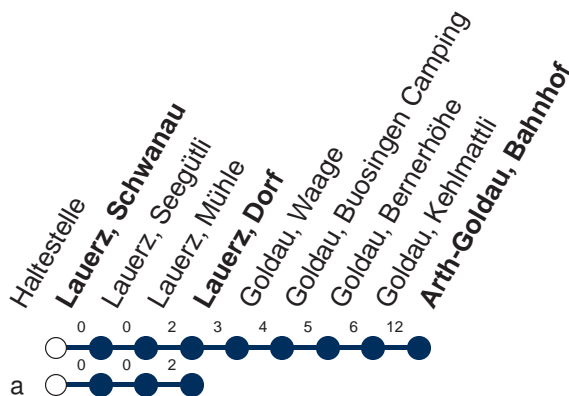

Haltestelle

Lauerz, Schwanau

1

Muotathal - Schwyz - Lauerz - Arth-Goldau

Montag - Freitag, sowie 2. Januar		Samstag	Sonntag, allg. Feiertage *	
5	38	5		5
6	08 38	6		6
7	38	7	38	7 38
8	38	8	38	8
9	38	9		9
10	38	10	38	10 38
11	38	11		11
12	38	12	38	12 38
13	38	13		13
14	38	14		14
15	38	15	38	15 38
16	38	16		16
17	38	17	38	17 38
18	38	18	38	18 38
19	38	19	38	19 38
20	23a	20	23a	20 23a
21	23a	21	23a	21 23a
22	23a⊙ 23a▽	22	23a	22 23a
23	23a	23	23a	23 23a
0	07▽	0	07	0

Gültig ab 09.06.19 bis 14.12.19

a : Linienerlauf siehe oben

⊙ : fährt nur Montag - Donnerstag

▽ : fährt nur Freitag

* ohne 2. Januar

Am 25.12.18, 26.12.18, 01.01.19, 19.04.19, 22.04.19, 30.05.19, 10.06.19, 01.08.19 gilt der Sonntagsfahrplan.