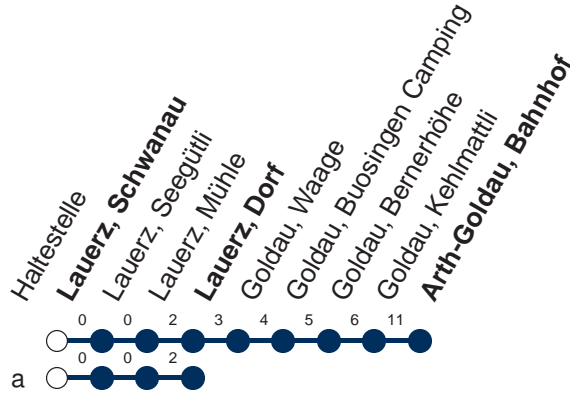

Haltestelle

Lauerz, Schwanau

1

**Muotathal - Schwyz - Lauerz - Arth-Goldau**

Montag - Freitag, sowie 2. Januar		Samstag	Sonntag, allg. Feiertage *
5	38	5	5
6	08 38	6	6
7	38	7 38	7 38
8	38	8 38	8
9	38	9	9
10	38	10 38	10 38
11	38	11	11
12	38	12 38	12 38
13	38	13	13
14	38	14	14
15	38	15 38	15 38
16	38	16	16
17	38	17 38	17 38
18	38	18 38	18 38
19	38	19 38	19 38
20	23a	20 23a	20 23a
21	23a	21 23a	21 23a
22	23a	22 23a	22 23a
23	23a	23 23a	23 23a
0	07▽	0 07	0

Gültig ab 15.12.19 bis 12.12.20

a : Linienerlauf siehe oben

▽ : fährt nur Freitag

\* ohne 2. Januar

Am 25.12.19, 26.12.19, 01.01.20, 10.04.20, 13.04.20, 21.05.20, 01.06.20, 01.08.20 gilt der Sonntagsfahrplan.