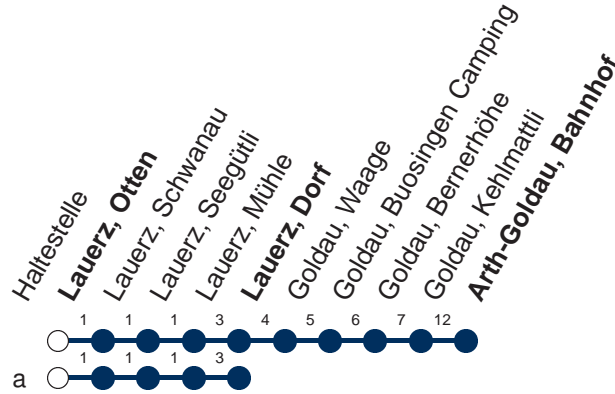

Haltestelle

Lauerz, Otten

1

Muotathal - Schwyz - Lauerz - Arth-Goldau

Montag - Freitag, sowie 2. Januar		Samstag	Sonntag, allg. Feiertage *	
5	37	5	5	
6	07 37	6	6	
7	37	7	37	7 37
8	37	8	37	8
9	37	9	9	9
10	37	10	37	10 37
11	37	11	11	11
12	37	12	37	12 37
13	37	13	13	13
14	37	14	14	14
15	37	15	37	15 37
16	37	16	16	16
17	37	17	37	17 37
18	37	18	37	18 37
19	37	19	37	19 37
20	22a	20	22a	20 22a
21	22a	21	22a	21 22a
22	22a	22	22a	22 22a
23	22a	23	22a	23 22a
0	06▽	0	06	0

Gültig ab 15.12.19 bis 12.12.20

a : Linienerlauf siehe oben

▽ : fährt nur Freitag

* ohne 2. Januar

Am 25.12.19, 26.12.19, 01.01.20, 10.04.20, 13.04.20, 21.05.20, 01.06.20, 01.08.20 gilt der Sonntagsfahrplan.