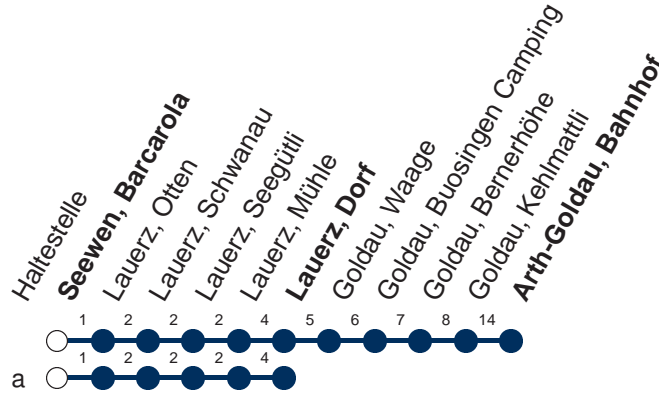

Haltestelle

Seewen, Barcarola

1

**Muotathal - Schwyz - Lauerz - Arth-Goldau**

**Montag - Freitag, sowie 2. Januar**

**Samstag**

**Sonntag, allg. Feiertage \***

5	36	5	5
6	06 36	6	6
7	36	7	36
8	36	8	36
9	36	9	9
10	36	10	36
11	36	11	11
12	36	12	36
13	36	13	13
14	36	14	14
15	36	15	36
16	36	16	16
17	36	17	36
18	36	18	36
19	36	19	36
20	21a	20	21a
21	21a	21	21a
22	21a⊙ 21a▽	22	21a
23	21a	23	21a
0	05▽	0	05

Gültig ab 09.06.19 bis 14.12.19

a : Linienerlauf siehe oben

⊙ : fährt nur Montag - Donnerstag

▽ : fährt nur Freitag

\* ohne 2. Januar

Am 25.12.18, 26.12.18, 01.01.19, 19.04.19, 22.04.19, 30.05.19, 10.06.19, 01.08.19 gilt der Sonntagsfahrplan.