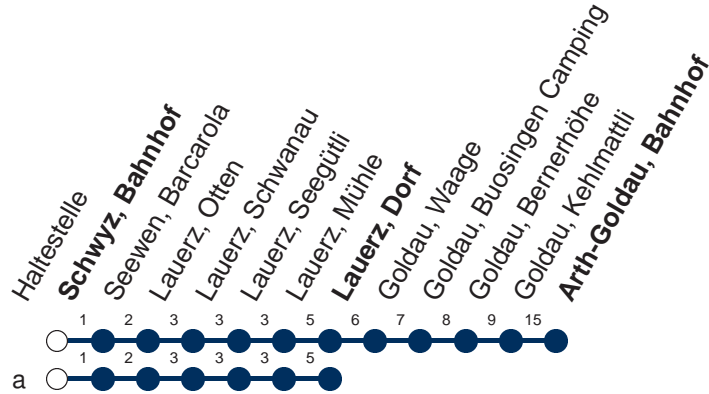

Haltestelle

Schwyz, Bahnhof

1

Muotathal - Schwyz - Lauerz - Arth-Goldau

	Montag - Freitag, sowie 2. Januar		Samstag	Sonntag, allg. Feiertage *	
5	35		5		5
6	05	35	6		6
7	35		7	35	7 35
8	35		8	35	8
9	35		9		9
10	35		10	35	10 35
11	35		11		11
12	35		12	35	12 35
13	35		13		13
14	35		14		14
15	35		15	35	15 35
16	35		16		16
17	35		17	35	17 35
18	35		18	35	18 35
19	35		19	35	19 35
20	20a		20	20a	20 20a
21	20a		21	20a	21 20a
22	20a [⊙]	20a [∇]	22	20a	22 20a
23	20a		23	20a	23 20a
0	04 [∇]		0	04	0

Gültig ab 09.06.19 bis 14.12.19

a : Linienerlauf siehe oben

⊙ : fährt nur Montag - Donnerstag

∇ : fährt nur Freitag

* ohne 2. Januar

Am 25.12.18, 26.12.18, 01.01.19, 19.04.19, 22.04.19, 30.05.19, 10.06.19, 01.08.19 gilt der Sonntagsfahrplan.