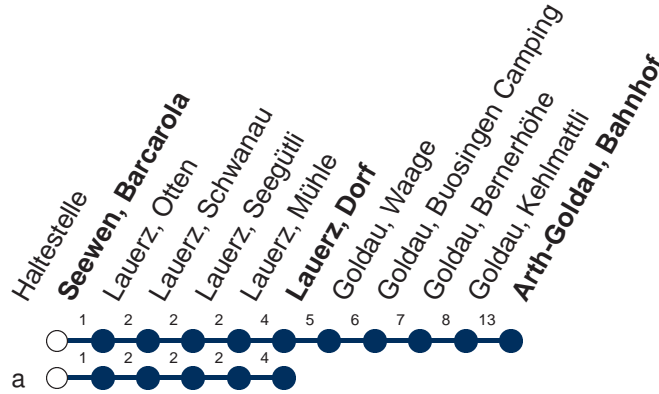

Haltestelle

Seewen, Barcarola

1

**Muotathal - Schwyz - Lauerz - Arth-Goldau**

**Montag - Freitag, sowie 2. Januar**

**Samstag**

**Sonntag, allg. Feiertage \***

5	36	5	5
6	06 36	6	6
7	36	7	36
8	36	8	36
9	36	9	9
10	36	10	36
11	36	11	11
12	36	12	36
13	36	13	13
14	36	14	14
15	36	15	36
16	36	16	16
17	36	17	36
18	36	18	36
19	36	19	36
20	21a	20	21a
21	21a	21	21a
22	21a	22	21a
23	21a	23	21a
0	05▽	0	05

Gültig ab 15.12.19 bis 12.12.20

a : Linienerlauf siehe oben

▽ : fährt nur Freitag

\* ohne 2. Januar

Am 25.12.19, 26.12.19, 01.01.20, 10.04.20, 13.04.20, 21.05.20, 01.06.20, 01.08.20 gilt der Sonntagsfahrplan.