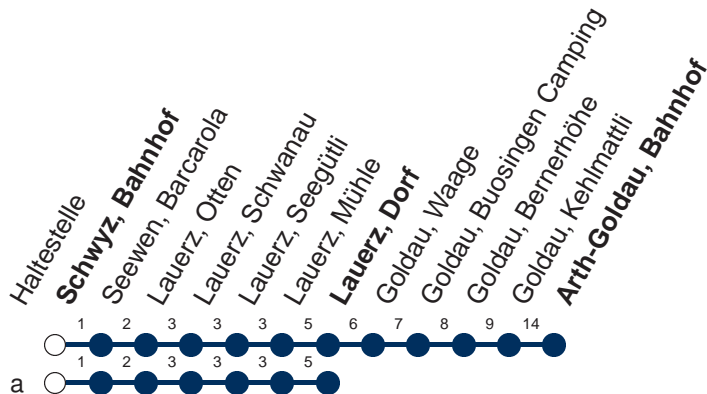

Haltestelle

Schwyz, Bahnhof

1

**Muotathal - Schwyz - Lauerz - Arth-Goldau**

	Montag - Freitag, sowie 2. Januar		Samstag	Sonntag, allg. Feiertage *	
5	35		5		5
6	05	35	6		6
7	35		7	35	7 35
8	35		8	35	8
9	35		9		9
10	35		10	35	10 35
11	35		11		11
12	35		12	35	12 35
13	35		13		13
14	35		14		14
15	35		15	35	15 35
16	35		16		16
17	35		17	35	17 35
18	35		18	35	18 35
19	35		19	35	19 35
20	20a		20	20a	20 20a
21	20a		21	20a	21 20a
22	20a		22	20a	22 20a
23	20a		23	20a	23 20a
0	04▽		0	04	0

Gültig ab 15.12.19 bis 12.12.20

a : Linienerlauf siehe oben

▽ : fährt nur Freitag

\* ohne 2. Januar

Am 25.12.19, 26.12.19, 01.01.20, 10.04.20, 13.04.20, 21.05.20, 01.06.20, 01.08.20 gilt der Sonntagsfahrplan.