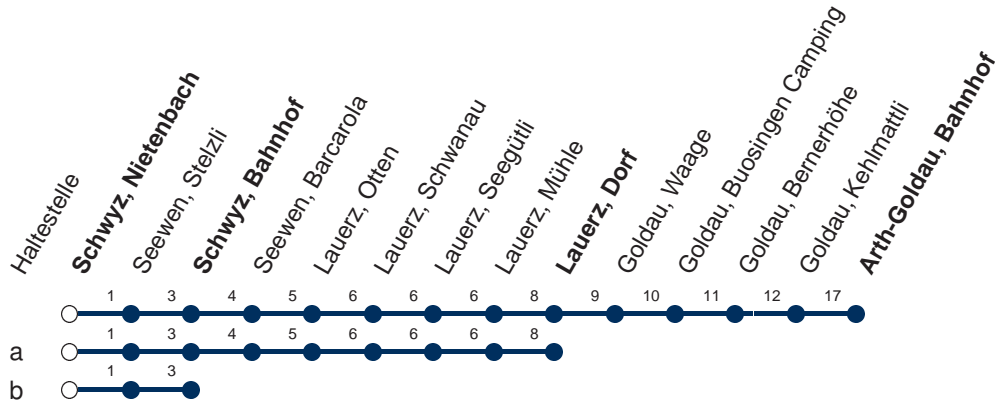

Haltestelle

Schwyz, Nietenbach

1

Muotathal - Schwyz - Lauerz - Arth-Goldau

Montag - Freitag, sowie 2. Januar

Samstag

Sonntag, allg. Feiertage *

5	28	46b			5	46b			5	46b				
6	01	10b	28	46b	6	04b	10b	46b	6	04b	10b	46b		
7	01b	10b	29	46b	7	01b	10b	29	46b	7	01b	10b	29	46b
8	01b	10b	31	46b	8	01b	10b	31	46b	8	01b	10b	46b	
9	01b	10b	31	46b	9	01b	10b	31b	46b	9	01b	10b	46b	
10	01b	10b	31	46b	10	01b	10b	31	46b	10	01b	10b	31	46b
11	01b	10b	31	46b	11	01b	10b	46b		11	01b	10b	46b	
12	01b	10b	31	46b	12	01b	10b	31	46b	12	01b	10b	31	46b
13	01b	10b	31	46b	13	01b	10b	31b	46b	13	01b	10b	46b	
14	01b	10b	31	46b	14	01b	10b	31b	46b	14	01b	10b	46b	
15	01b	10b	31	46b	15	01b	10b	31	46b	15	01b	10b	31	46b
16	01b	10b	31	46b	16	01b	10b	31b	46b	16	01b	10b	46b	
17	01b	10b	31	46b	17	01b	10b	31	46b	17	01b	10b	31	46b
18	01b	10b	31	46b	18	01b	10b	31	46b	18	01b	10b	31	46b
19	01b	10b	31	46b	19	01b	10b	31	46b	19	01b	10b	31	46b
20	01b	10a	31b	46b	20	01b	10a	31b	46b	20	01b	10a	31b	46b
21	01b	10a	31b	46b	21	01b	10a	31b	46b	21	01b	10a	31b	46b
22	01b	10a▽	31b	46b	22	01b	10a	31b	46b	22	01b	31b	46b	
23	01b	46b▽			23	01b	46b			23	01b			
0	01b◎	01▽	11b▽		0	01				0	01b			
1	03b▽				1	03b				1				

Gültig ab 15.12.19 bis 12.12.20

a,b : Linienerlauf siehe oben

◎ : fährt nur Montag - Donnerstag

▽ : fährt nur Freitag

* ohne 2. Januar

Am 25.12.19, 26.12.19, 01.01.20, 10.04.20, 13.04.20, 21.05.20, 01.06.20, 01.08.20 gilt der Sonntagsfahrplan.