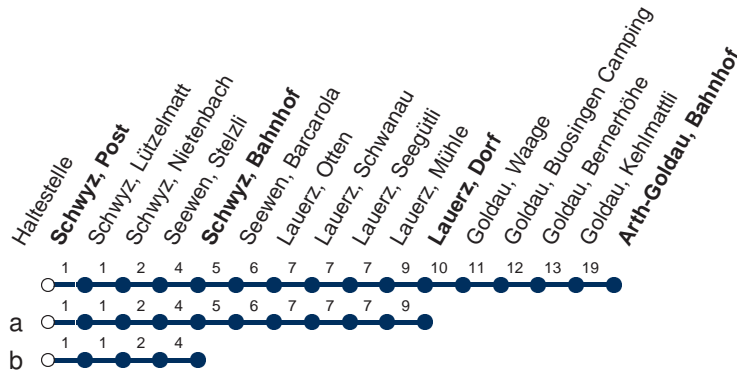

Haltestelle

Schwyz, Post

1

Muotathal - Schwyz - Lauerz - Arth-Goldau

Montag - Freitag, sowie 2. Januar

Samstag

Sonntag, allg. Feiertage *

5	27	45b			5	45b			5	45b
6	00	09b	27	45b	6	03b	09b	45b	6	03b 09b 45b
7	00b	09b	28	45b	7	00b	09b	28 45b	7	00b 09b 28 45b
8	00b	09b	30	45b	8	00b	09b	30 45b	8	00b 09b 45b
9	00b	09b	30	45b	9	00b	09b	30b 45b	9	00b 09b 45b
10	00b	09b	30	45b	10	00b	09b	30 45b	10	00b 09b 30 45b
11	00b	09b	30	45b	11	00b	09b	45b	11	00b 09b 45b
12	00b	09b	30	45b	12	00b	09b	30 45b	12	00b 09b 30 45b
13	00b	09b	30	45b	13	00b	09b	30b 45b	13	00b 09b 45b
14	00b	09b	30	45b	14	00b	09b	30b 45b	14	00b 09b 45b
15	00b	09b	30	45b	15	00b	09b	30 45b	15	00b 09b 30 45b
16	00b	09b	30	45b	16	00b	09b	30b 45b	16	00b 09b 45b
17	00b	09b	30	45b	17	00b	09b	30 45b	17	00b 09b 30 45b
18	00b	09b [Ⓞ]	09b [∇]	30 45b	18	00b	09b	30 45b	18	00b 09b 30 45b
19	00b	09b [Ⓞ]	09b [∇]	30 45b	19	00b	09b	30 45b	19	00b 09b 30 45b
20	00b	09a	30b	45b	20	00b	09a	30b 45b	20	00b 09a 30b 45b
21	00b	09a	30b	45b	21	00b	09a	30b 45b	21	00b 09a 30b 45b
22	00b	09a [∇]	30b	45b	22	00b	09a	30b 45b	22	00b 30b 45b
23	00b [Ⓞ]	00b [∇]	45b [∇]		23	00b	45b		23	00b
0	00b [Ⓞ]	00 [∇]	10b [∇]		0	00			0	00b
1	02b [∇]				1	02b			1	

Gültig ab 09.06.19 bis 14.12.19

a,b : Linienvverlauf siehe oben

Ⓞ : fährt nur Montag - Donnerstag

∇ : fährt nur Freitag

* ohne 2. Januar

Am 25.12.18, 26.12.18, 01.01.19, 19.04.19, 22.04.19, 30.05.19, 10.06.19, 01.08.19 gilt der Sonntagsfahrplan.