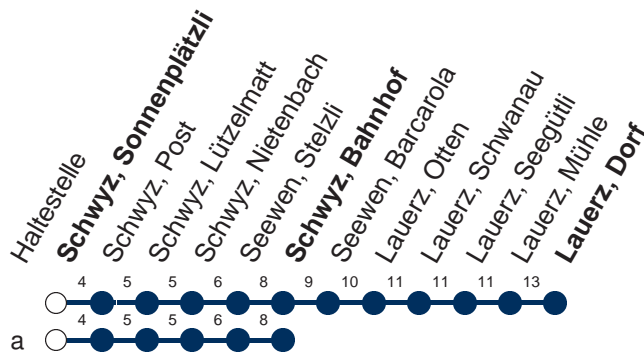

Haltestelle

Schwyz, Sonnenplätzli

1

**Muotathal - Schwyz - Lauerz - Arth-Goldau**

**Montag - Freitag, sowie 2. Januar**

**Samstag**

**Sonntag, allg. Feiertage \***

5	35a		5			5			
6	03a	33a	6	03a		6			
7	03a	33a	7	03a	33a	7	03a	33a	
8	03a	33a	8	03a	33a	8	03a	33a	
9	03a	33a	9	03a	33a	9	03a	33a	
10	03a	33a	10	03a	33a	10	03a	33a	
11	03a	33a	11	03a	33a	11	03a	33a	
12	03a	33a	12	03a	33a	12	03a	33a	
13	03a	33a	13	03a	33a	13	03a	33a	
14	03a	33a	14	03a	33a	14	03a	33a	
15	03a	33a	15	03a	33a	15	03a	33a	
16	03a	33a	16	03a	33a	16	03a	33a	
17	03a	33a	17	03a	33a	17	03a	33a	
18	03a <sup>⊙</sup>	03a <sup>∇</sup>	33a	18	03a	33a	18	03a	33a
19	03a <sup>⊙</sup>	03a <sup>∇</sup>	33a	19	03a	33a	19	03a	33a
20	03	24a		20	03	24a	20	03	24a
21	03			21	03		21	03	
22	03 <sup>∇</sup>	33a		22	03	33a	22	33a	
23	33a <sup>∇</sup>			23	33a		23		

Gültig ab 09.06.19 bis 14.12.19

a : Linienerlauf siehe oben

⊙ : fährt nur Montag - Donnerstag

∇ : fährt nur Freitag

\* ohne 2. Januar

Am 25.12.18, 26.12.18, 01.01.19, 19.04.19, 22.04.19, 30.05.19, 10.06.19, 01.08.19 gilt der Sonntagsfahrplan.