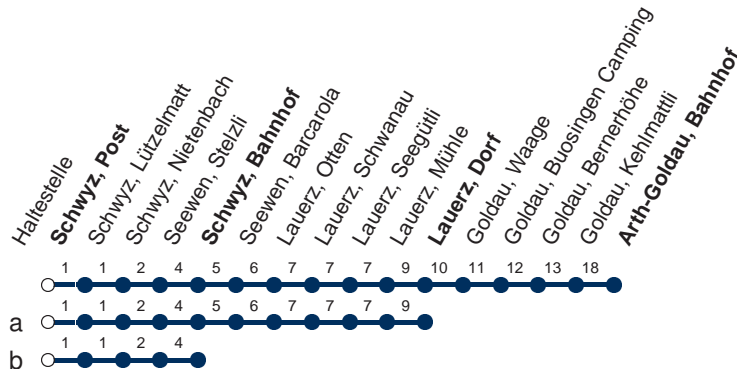

Haltestelle

Schwyz, Post

1

**Muotathal - Schwyz - Lauerz - Arth-Goldau**

**Montag - Freitag, sowie 2. Januar**

**Samstag**

**Sonntag, allg. Feiertage \***

5	27	45b			5	45b			5	45b				
6	00	09b	27	45b	6	03b	09b	45b	6	03b	09b	45b		
7	00b	09b	28	45b	7	00b	09b	28	45b	7	00b	09b	28	45b
8	00b	09b	30	45b	8	00b	09b	30	45b	8	00b	09b	45b	
9	00b	09b	30	45b	9	00b	09b	30b	45b	9	00b	09b	45b	
10	00b	09b	30	45b	10	00b	09b	30	45b	10	00b	09b	30	45b
11	00b	09b	30	45b	11	00b	09b	45b	11	00b	09b	45b		
12	00b	09b	30	45b	12	00b	09b	30	45b	12	00b	09b	30	45b
13	00b	09b	30	45b	13	00b	09b	30b	45b	13	00b	09b	45b	
14	00b	09b	30	45b	14	00b	09b	30b	45b	14	00b	09b	45b	
15	00b	09b	30	45b	15	00b	09b	30	45b	15	00b	09b	30	45b
16	00b	09b	30	45b	16	00b	09b	30b	45b	16	00b	09b	45b	
17	00b	09b	30	45b	17	00b	09b	30	45b	17	00b	09b	30	45b
18	00b	09b	30	45b	18	00b	09b	30	45b	18	00b	09b	30	45b
19	00b	09b	30	45b	19	00b	09b	30	45b	19	00b	09b	30	45b
20	00b	09a	30b	45b	20	00b	09a	30b	45b	20	00b	09a	30b	45b
21	00b	09a	30b	45b	21	00b	09a	30b	45b	21	00b	09a	30b	45b
22	00b	09a▽	30b	45b	22	00b	09a	30b	45b	22	00b	30b	45b	
23	00b	45b▽			23	00b	45b			23	00b			
0	00b◎	00▽	10b▽		0	00				0	00b			
1	02b▽				1	02b				1				

Gültig ab 15.12.19 bis 12.12.20

a,b : Linienvverlauf siehe oben

◎ : fährt nur Montag - Donnerstag

▽ : fährt nur Freitag

\* ohne 2. Januar

Am 25.12.19, 26.12.19, 01.01.20, 10.04.20, 13.04.20, 21.05.20, 01.06.20, 01.08.20 gilt der Sonntagsfahrplan.