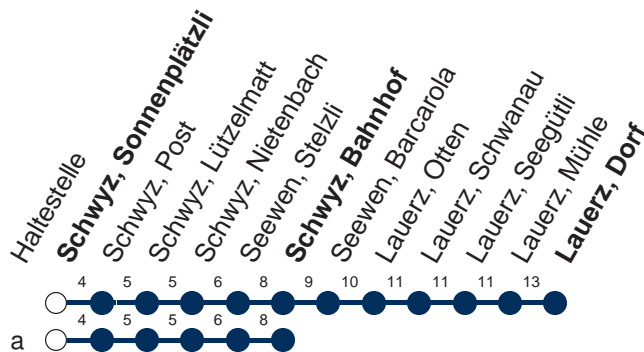

Haltestelle

Schwyz, Sonnenplätzli

1

**Muotathal - Schwyz - Lauerz - Arth-Goldau**

Montag - Freitag, sowie 2. Januar		Samstag	Sonntag, allg. Feiertage *	
5	33a	5		5
6	03a 33a	6	03a	6
7	03a 33a	7	03a 33a	7 03a 33a
8	03a 33a	8	03a 33a	8 03a 33a
9	03a 33a	9	03a 33a	9 03a 33a
10	03a 33a	10	03a 33a	10 03a 33a
11	03a 33a	11	03a 33a	11 03a 33a
12	03a 33a	12	03a 33a	12 03a 33a
13	03a 33a	13	03a 33a	13 03a 33a
14	03a 33a	14	03a 33a	14 03a 33a
15	03a 33a	15	03a 33a	15 03a 33a
16	03a 33a	16	03a 33a	16 03a 33a
17	03a 33a	17	03a 33a	17 03a 33a
18	03a 33a	18	03a 33a	18 03a 33a
19	03a 33a	19	03a 33a	19 03a 33a
20	03 24a	20	03 24a	20 03 24a
21	03	21	03	21 03
22	03▽ 33a	22	03 33a	22 33a
23	33a▽	23	33a	23

Gültig ab 15.12.19 bis 12.12.20

a : Linienerlauf siehe oben

▽ : fährt nur Freitag

\* ohne 2. Januar

Am 25.12.19, 26.12.19, 01.01.20, 10.04.20, 13.04.20, 21.05.20, 01.06.20, 01.08.20 gilt der Sonntagsfahrplan.