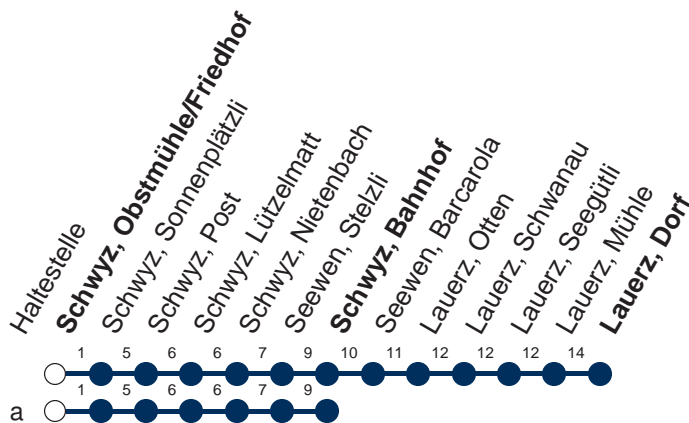

Haltestelle

Schwyz, Obstmühle/Friedhof

1

Muotathal - Schwyz - Lauerz - Arth-Goldau

Montag - Freitag, sowie 2. Januar

Samstag

Sonntag, allg. Feiertage *

5	34a		5		5				
6	02a	32a	6	02a	6				
7	02a	32a	7	02a	32a	7	02a	32a	
8	02a	32a	8	02a	32a	8	02a	32a	
9	02a	32a	9	02a	32a	9	02a	32a	
10	02a	32a	10	02a	32a	10	02a	32a	
11	02a	32a	11	02a	32a	11	02a	32a	
12	02a	32a	12	02a	32a	12	02a	32a	
13	02a	32a	13	02a	32a	13	02a	32a	
14	02a	32a	14	02a	32a	14	02a	32a	
15	02a	32a	15	02a	32a	15	02a	32a	
16	02a	32a	16	02a	32a	16	02a	32a	
17	02a	32a	17	02a	32a	17	02a	32a	
18	02a [⊙]	02a [▽]	32a	18	02a	32a	18	02a	32a
19	02a [⊙]	02a [▽]	32a	19	02a	32a	19	02a	32a
20	02	23a	20	02	23a	20	02	23a	
21	02		21	02		21	02		
22	02 [▽]	32a	22	02	32a	22	32a		
23	32a [▽]		23	32a		23			

Gültig ab 09.06.19 bis 14.12.19

a : Linienvverlauf siehe oben

⊙ : fährt nur Montag - Donnerstag

▽ : fährt nur Freitag

* ohne 2. Januar

Am 25.12.18, 26.12.18, 01.01.19, 19.04.19, 22.04.19, 30.05.19, 10.06.19, 01.08.19 gilt der Sonntagsfahrplan.