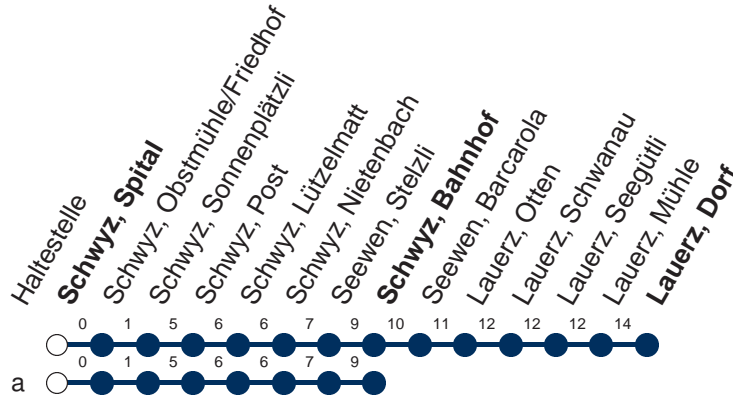

Haltestelle

Schwyz, Spital

1

Muotathal - Schwyz - Lauerz - Arth-Goldau

	Montag - Freitag, sowie 2. Januar			Samstag		Sonntag, allg. Feiertage *	
5	34a			5		5	
6	02a	32a		6	02a	6	
7	02a	32a		7	02a 32a	7	02a 32a
8	02a	32a		8	02a 32a	8	02a 32a
9	02a	32a		9	02a 32a	9	02a 32a
10	02a	32a		10	02a 32a	10	02a 32a
11	02a	32a		11	02a 32a	11	02a 32a
12	02a	32a		12	02a 32a	12	02a 32a
13	02a	32a		13	02a 32a	13	02a 32a
14	02a	32a		14	02a 32a	14	02a 32a
15	02a	32a		15	02a 32a	15	02a 32a
16	02a	32a		16	02a 32a	16	02a 32a
17	02a	32a		17	02a 32a	17	02a 32a
18	02a [⊙]	02a [∇]	32a	18	02a 32a	18	02a 32a
19	02a [⊙]	02a [∇]	32a	19	02a 32a	19	02a 32a
20	02	23a		20	02 23a	20	02 23a
21	02			21	02	21	02
22	02 [∇]	32a		22	02 32a	22	32a
23	32a [∇]			23	32a	23	

Gültig ab 09.06.19 bis 14.12.19

a : Linienvverlauf siehe oben

⊙ : fährt nur Montag - Donnerstag

∇ : fährt nur Freitag

* ohne 2. Januar

Am 25.12.18, 26.12.18, 01.01.19, 19.04.19, 22.04.19, 30.05.19, 10.06.19, 01.08.19 gilt der Sonntagsfahrplan.