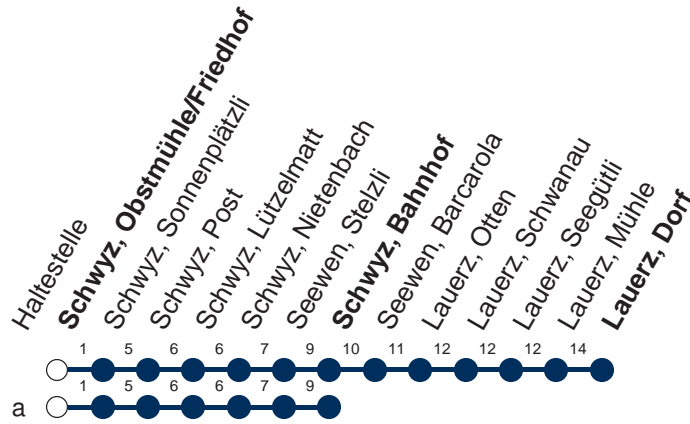

Haltestelle

Schwyz, Obstmühle/Friedhof

1

**Muotathal - Schwyz - Lauerz - Arth-Goldau**

**Montag - Freitag, sowie 2. Januar**

**Samstag**

**Sonntag, allg. Feiertage \***

5	32a		5			5	
6	02a	32a	6	02a		6	
7	02a	32a	7	02a	32a	7	02a 32a
8	02a	32a	8	02a	32a	8	02a 32a
9	02a	32a	9	02a	32a	9	02a 32a
10	02a	32a	10	02a	32a	10	02a 32a
11	02a	32a	11	02a	32a	11	02a 32a
12	02a	32a	12	02a	32a	12	02a 32a
13	02a	32a	13	02a	32a	13	02a 32a
14	02a	32a	14	02a	32a	14	02a 32a
15	02a	32a	15	02a	32a	15	02a 32a
16	02a	32a	16	02a	32a	16	02a 32a
17	02a	32a	17	02a	32a	17	02a 32a
18	02a	32a	18	02a	32a	18	02a 32a
19	02a	32a	19	02a	32a	19	02a 32a
20	02	23a	20	02	23a	20	02 23a
21	02		21	02		21	02
22	02▽	32a	22	02	32a	22	32a
23	32a▽		23	32a		23	

Gültig ab 15.12.19 bis 12.12.20

a : Linienerlauf siehe oben

▽ : fährt nur Freitag

\* ohne 2. Januar

Am 25.12.19, 26.12.19, 01.01.20, 10.04.20, 13.04.20, 21.05.20, 01.06.20, 01.08.20 gilt der Sonntagsfahrplan.