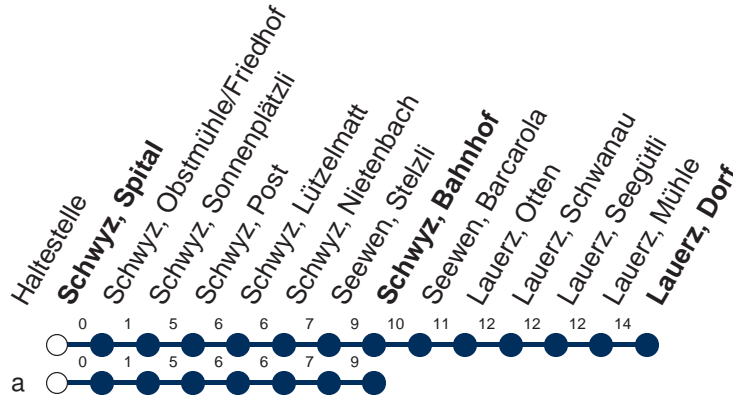

Haltestelle

Schwyz, Spital

1

Muotathal - Schwyz - Lauerz - Arth-Goldau

Montag - Freitag, sowie 2. Januar		Samstag	Sonntag, allg. Feiertage *	
5	32a	5		5
6	02a 32a	6	02a	6
7	02a 32a	7	02a 32a	7
8	02a 32a	8	02a 32a	8
9	02a 32a	9	02a 32a	9
10	02a 32a	10	02a 32a	10
11	02a 32a	11	02a 32a	11
12	02a 32a	12	02a 32a	12
13	02a 32a	13	02a 32a	13
14	02a 32a	14	02a 32a	14
15	02a 32a	15	02a 32a	15
16	02a 32a	16	02a 32a	16
17	02a 32a	17	02a 32a	17
18	02a 32a	18	02a 32a	18
19	02a 32a	19	02a 32a	19
20	02 23a	20	02 23a	20
21	02	21	02	21
22	02▽ 32a	22	02 32a	22
23	32a▽	23	32a	23

Gültig ab 15.12.19 bis 12.12.20

a : Linienerlauf siehe oben

▽ : fährt nur Freitag

* ohne 2. Januar

Am 25.12.19, 26.12.19, 01.01.20, 10.04.20, 13.04.20, 21.05.20, 01.06.20, 01.08.20 gilt der Sonntagsfahrplan.