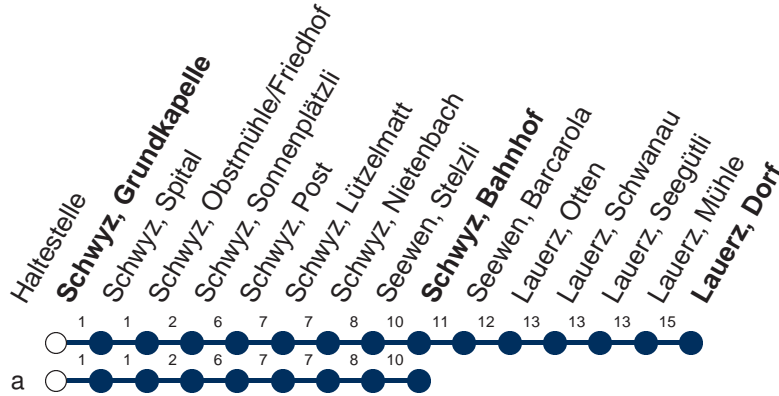

Haltestelle

Schwyz, Grundkapelle

1

Muotathal - Schwyz - Lauerz - Arth-Goldau

Montag - Freitag, sowie 2. Januar			Samstag	Sonntag, allg. Feiertage *	
5	33a		5		
6	01a	31a	6	01a	
7	01a	31a	7	01a	31a
8	01a	31a	8	01a	31a
9	01a	31a	9	01a	31a
10	01a	31a	10	01a	31a
11	01a	31a	11	01a	31a
12	01a	31a	12	01a	31a
13	01a	31a	13	01a	31a
14	01a	31a	14	01a	31a
15	01a	31a	15	01a	31a
16	01a	31a	16	01a	31a
17	01a	31a	17	01a	31a
18	01a [⊙]	01a [∇] 31a	18	01a	31a
19	01a [⊙]	01a [∇] 31a	19	01a	31a
20	01		20	01	
21	01		21	01	
22	01 [∇]	31a	22	01	31a
23	31a [∇]		23	31a	23

Gültig ab 09.06.19 bis 14.12.19

a : Linienerlauf siehe oben

⊙ : fährt nur Montag - Donnerstag

∇ : fährt nur Freitag

* ohne 2. Januar

Am 25.12.18, 26.12.18, 01.01.19, 19.04.19, 22.04.19, 30.05.19, 10.06.19, 01.08.19 gilt der Sonntagsfahrplan.